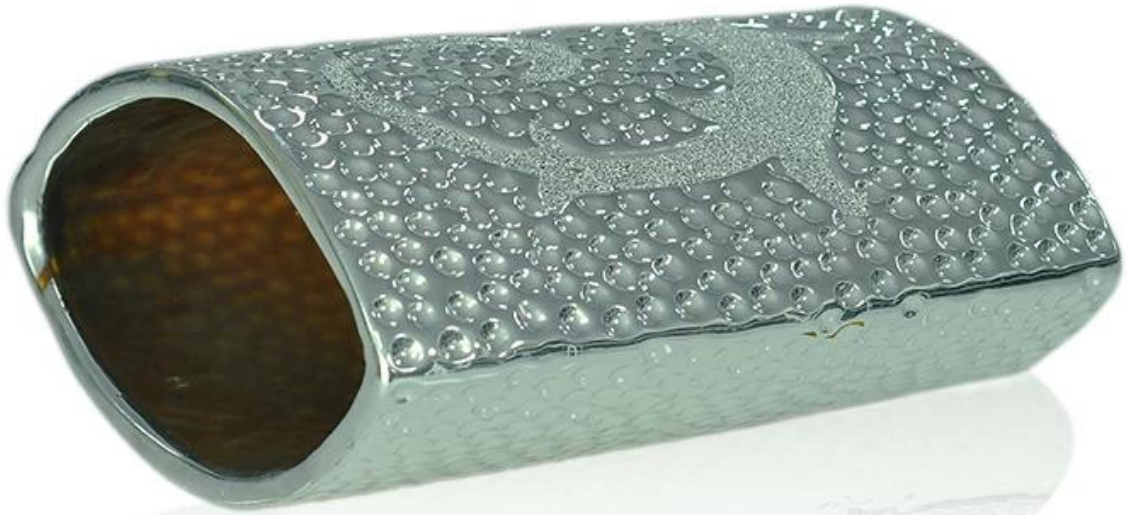

Brilhando castiçais forma oval

;

Product Details

	Sem itme	SGJF15042017
	Tamanho	93 * 190/88 * 175 milímetros
	cor	dourado, cinza
	Material	Cerâmico
	Terminar	Qualquer personalizado está disponível
	Amostra	7 dias
	Termos de pagamento	Depósito de 30% por T / T adiantado eo restante após mostrando cópia L / C
	Certificação	ASTM Test (para suporte de vela)
	Para sua escolha	1, Qualquer impressão do logotipo no corpo de vidro 2, Qualquer cor pintada, fosco, galvanoplastia, laser logotipo para o acabamento 3, a embalagem especial como envoltório do psiquiatra, caixa de presente cor, caixa branca etc 4, qualquer forma, tamanho atender a sua necessidade

More Product Pictures

[Similar Products Link](#)

Suporte de vela tealight cilindro

140ml Copper Candle Jar

Flower forma de cilindro jade de cor âmbar vidro decorativo suporte de vela jarra de vela

Office & Sample Room

Factory Show

As características do mês de vidro soprado

1. Sua vantagem incluindo esculpir abundância, técnicas, efeitos de superfície, cor etc.
2. O controlo de qualidade é difícil e a tolerância do tamanho, forma e peso são maiores.
3. O preço é alto eo produto é limitada para o vidro técnica especial.