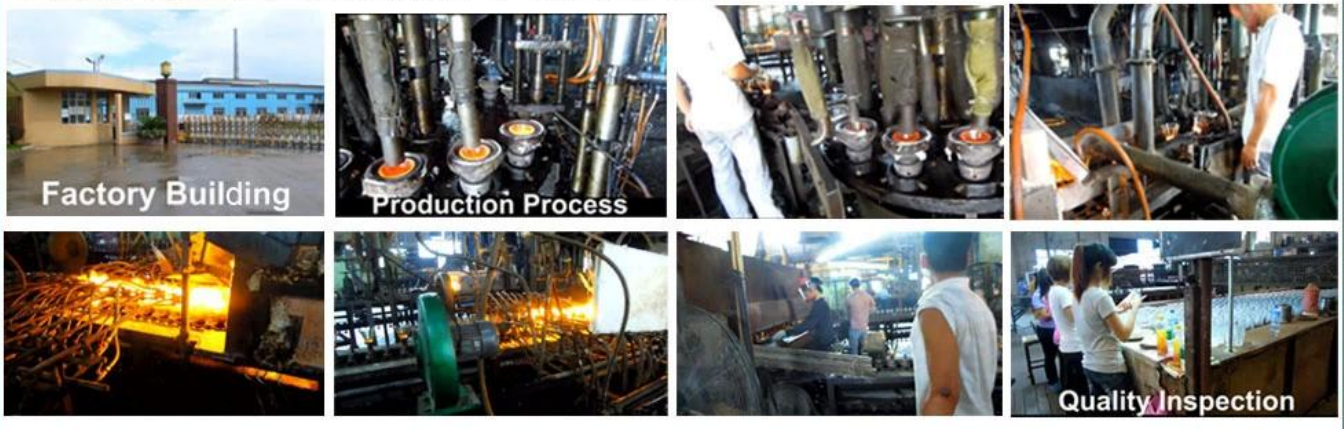

TECHNOLOGICAL PROCESS

Para mais informações, por favor visite nosso website: www.sunnyglassware.com

Ou contacte-nos:

Chally Xu

Tel: +86 0755 25643425-628

E-mail: sales32@sunnyglassware.com