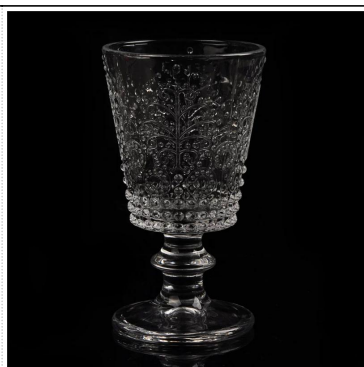

## Product Details

	Nome do artigo	<a href="#">Cinzeiro redondo fábrica diretamente fornecido pelo cinzeiro de cristal</a>
	Número do item.	SGZW15040913
	Tamanho	T: 180mm * b: 120mm h: 58mm
	Peso	1312g
	Tempo da amostra	1,5 dias de existir na forma e tamanho dos produtos 02:15 dias se você precisa de nova forma e tamanho dos produtos
	Da embalagem	Segurança embalagem normal 24pcs / 36pcs / 48pcs por caixa exportação etc com divisor de ovo
	MOQ	10, 000pcs
	Tempo de entrega	No prazo de 35 dias após a ordem confirmada
	Condições de pagamento	depósito de 30% por T / T adiantado, o contrapeso após mostrando a cópia de B / L
	Característica de produto	<ol style="list-style-type: none"><li>1. alta qualidade e preços competitivos</li><li>2. Conheça FDA, GV, LFGB teste etc.</li><li>3. eco-friendly</li><li>4. amplamente aplica-se ao casamento, festa, casa, bar etc.</li><li>5. máquina feita</li></ol>

## More Product Pictures

T:188mm

H:58mm

B:120mm

Similar Products Link