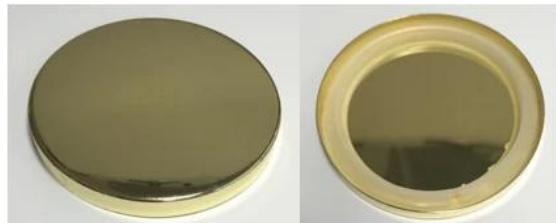

O design de tamanho flexível permite que seu mercado cresça rapidamente

Artigo no .: SGL19052913
Diâmetro: 87mm
Altura: 10mm
Peso: 128g

MOQ: 3000pcs

Projetos personalizados e tamanhos diferentes disponíveis

Com nosso forte suporte, nossos clientes estão crescendo rapidamente, de pequenos laboratórios a líderes do setor.

Zinc alloy candle lids

Rose gold color

gold color

debossed logo on the lids

embossed logo on the lids

effect on the jar

Stainless steel candle lids

Rose gold color

gold color

intagliated logo on the lids

embossed logo on the lids

effect on the jar

Embalagem & Remessa