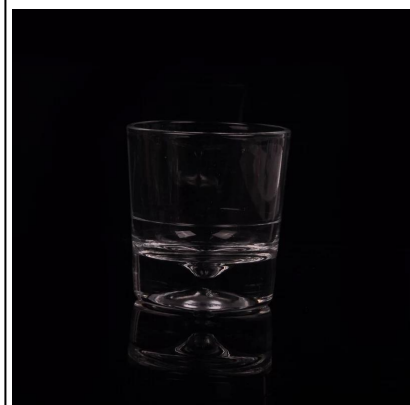

Similar Products Link

Office & Sample Room

[Produtos vidreiros ensolarado Co. de Shenzhen, Ltd](#) foi criada em 1992. Estamos nesta área da indústria Há mais de 20 anos, como um fabricante profissional, nós especializamo-em projetar produtos vidreiros, vidro de fabricação, bem como exportar. Nossa gama de linhas de produtos de artesanal para máquina feita.

Já produzimos produtos abundantes como [copo de vidro](#), [vidro borossilicato](#), [copo de shot](#), [vaso](#), [Tigela](#), [suporte de vela](#), [stemware](#), [cinzeiro](#), [tabkeware](#), [vidro driking](#), etc..

todas os diárias uso produtos vidreiros, total lá são mais de 4,000 estilos diferentes.