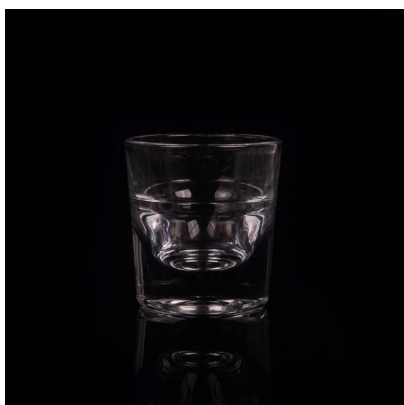

Similar Products Link

Office & Sample Room

[Produtos vidreiros ensolarado Co. de Shenzhen, Ltd](#) foi criada em 1992. Estamos nesta área da indústria Há mais de 20 anos, como um fabricante profissional, nós especializamo-em projetar produtos vidreiros, vidro de fabricação, bem como exportar. Nossa gama de linhas de produtos de artesanal para máquina feita.

Já produzimos produtos abundantes como [copo de vidro](#), [vidro borossilicato](#), [copo de shot](#), [vaso](#), [Tigela](#), [suporte de vela](#), [stemware](#), [cinzeiro](#), [tabkeware](#), [vidro driking](#), etc..

todas os diárias uso produtos vidreiros, total lá são mais de 4,000 estilos diferentes.