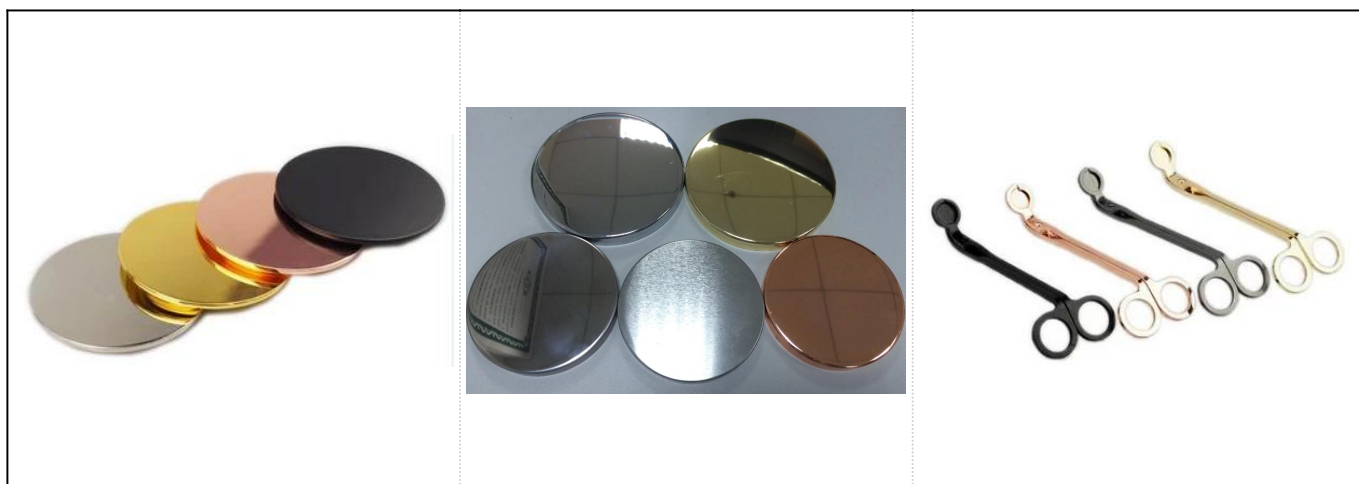

Acessórios para tampas de vela:

Office & Sample Room

A Sunny Glassware é uma fornecedora líder de castiçais na China desde 1992, nossos frascos de velas de vidro / cerâmica / concreto etc. e accessorries combinados