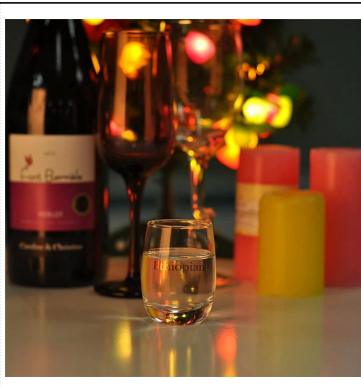

Similar Products Link