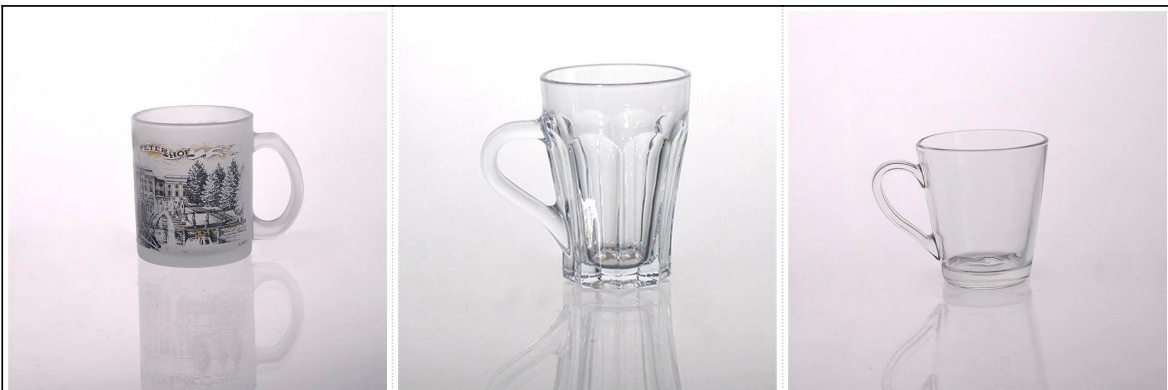

# Caneca de cerveja copo de vidro promocional com alça

Product Details

Nome do item	<a href="#">Caneca de cerveja copo de vidro promocional com alça</a>
Número de item.	SGYJ15060205
Tamanho	T: 72 milímetros * B: 61 milímetros H: 90 milímetros
Peso	270g
Tempo da amostra	1,5 dias de existir na forma e tamanho dos produtos 2:15 dias se você precisa de nova forma e tamanho de produtos
Embalagem	Embalagens de segurança normais 24pcs / 36pcs / 48pcs por a caixa etc. exportação com divisor de ovo
MOQ	10,000pcs
Tempo de entrega	No prazo de 35 dias após a ordem confirmada
Termos de pagamento	Depósito de 30% por T / T com antecedência, o saldo depois de mostrar a cópia do B / L
Característica do produto	<ol style="list-style-type: none"> <li>1.Highquality e preços competitivos</li> <li>2.Meet FDA, GV, LFGB teste etc.</li> <li>3.Eco-friendly</li> <li>4.Widely se aplica ao casamento, festa, casa, bar etc.</li> <li>5.Machine feito</li> </ol>

More Product Pictures

Similar Products Link