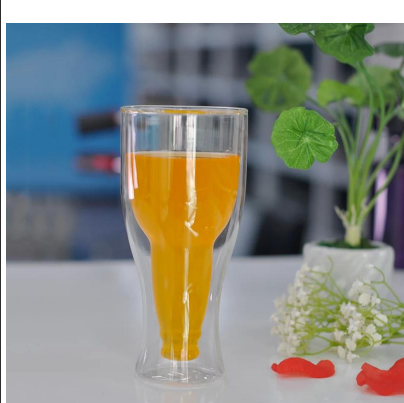

Presente relativo à promoção personalizado resistente ao calor vidro Tea Pot Com Chá filtro / Infuser

Product Details

	item número	SGDS001
	Tamanho	170 * 100 * 105 milímetros
	Capacidade	300ml
	Material	Hight vidro branco
	Artesanato	Máquina soprado
	Amostra	7 dias
	Termos de pagamento	Depósito de 30% por T / T adiantado eo restante após mostrando cópia L / C
	Certificação	Uma alimentação segura, teste de lavar louça, FDA, LFGB
	Para sua escolha	1, Qualquer impressão do logotipo no corpo de vidro 2, Qualquer cor pintada, fosco, galvanoplastia, laser logotipo para o acabamento 3, a embalagem especial como envoltório do psiquiatra, caixa de presente cor, caixa branca etc 4, qualquer forma, tamanho atender a sua necessidade

More Product Pictures

Similar Products Link

[Pyrex copo de café](#)

[Dupla parede de vidro de parede dupla de cerveja de vidro](#)

[Parede dupla xícara de suco de parede dupla copo de vidro](#)

Office & Sample Room