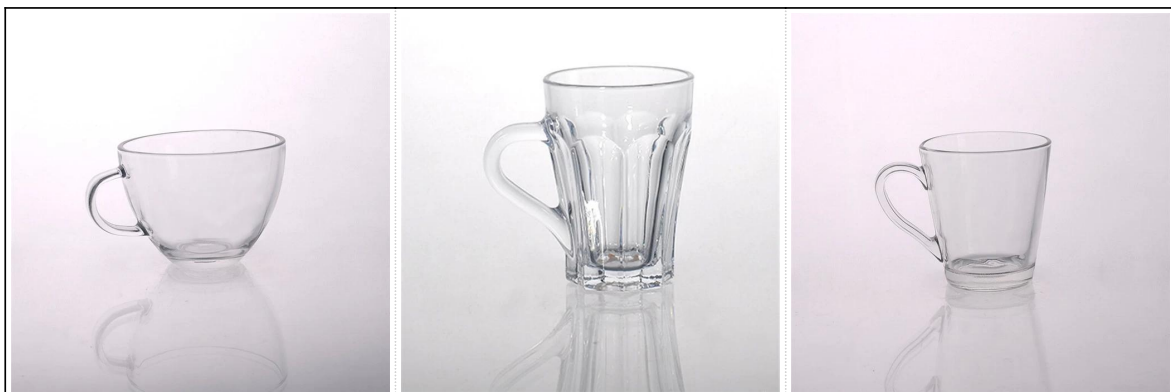

Similar Products Link