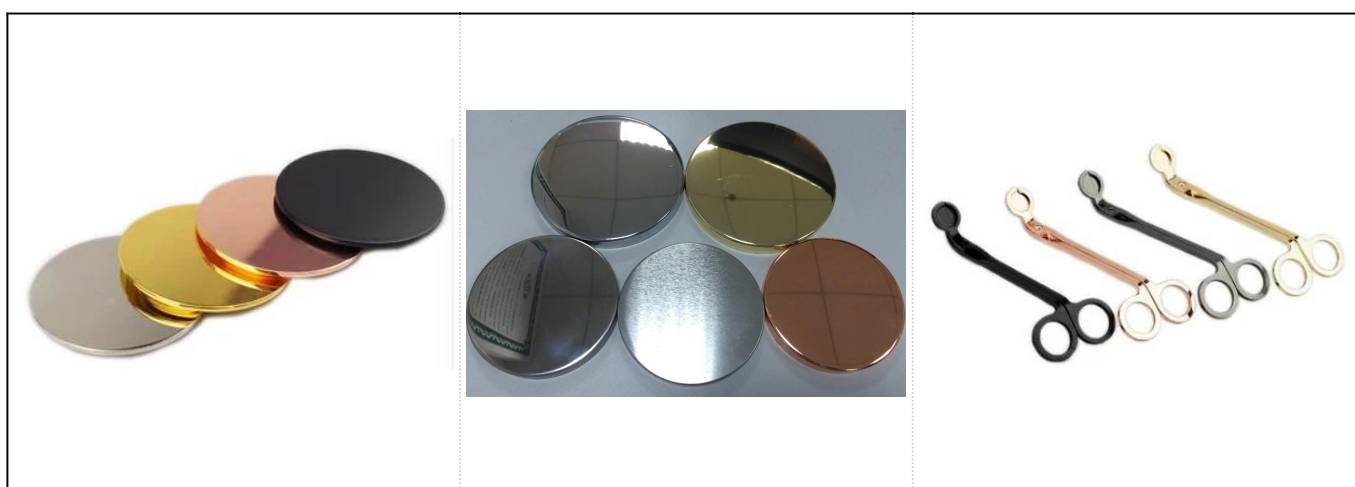

Acessórios combinados: