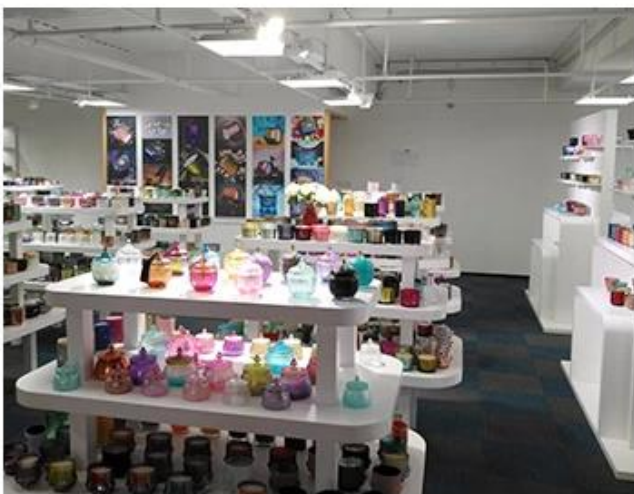

SAMPLE ROOM

There are more than 5000 products in
sample room of Sunny Glassware
for your reference. No second Co. in China!

Factory Show

Abaixo estão fotos das principais transações on-line. Para mais informações sobre a fábrica, consulte: [Visita à fábrica](#)