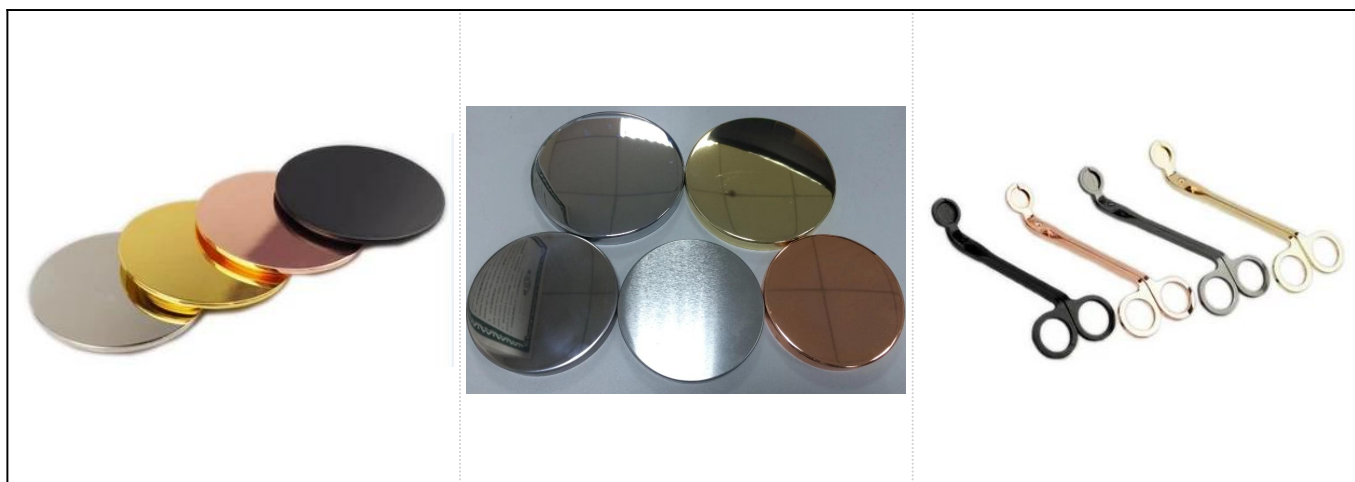

Acessórios combinados:

Office & Sample Room

Produtos vidreiros ensolarado são um fornecedor líder de suportes de vela na China desde 1992, nossos frascos de vidro/cerâmica/cimento vela etc e accessorries combinado principalmente à exportação para os EUA, UE, AU durante mais de 24 anos de experiência. Estamos estritamente com a qualidade, nossa equipe do QC inspeciona os produtos da matéria-prima para produção, então a embalagem passo a passo, a inspeção estritamente de acordo com o padrão AQL.

Nosso serviço como seguindo:

- > Diferentes formas e tamanhos disponíveis, seu próprio projeto bem-vindo também.
- > Acessórios: tampa, tampa de vidro/metal/madeira, cera, etc.
- > Decoração: decalque, revestimento da cor, mercúrio, laser, geado, chapeamento etc.