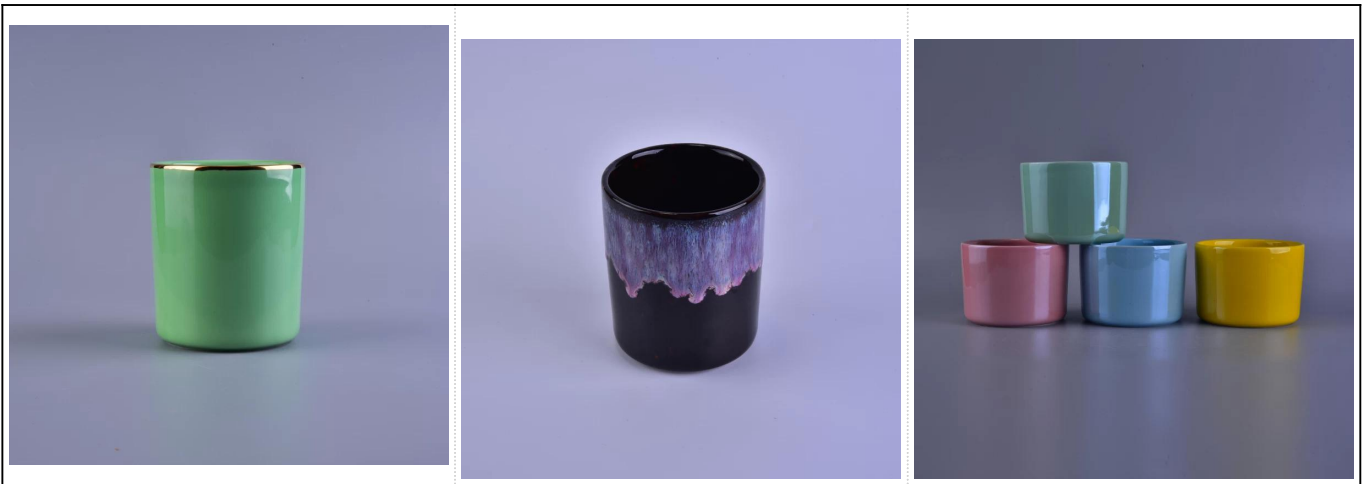

Uso do Produto

---

1. Aperfeiçoe para a decoração do casamento, decoração home, partido, ect do banquete,
2. Aperfeiçoe como uma peça central gorgeous para um evento
3. Pode decorar seu dentro e ao ar livre com este vidro delicated aumentado da figura [candelabro](#).
4. É presente maravilhoso como housewarmings e outros eventos.

More Product Pictures

Office & Sample Room

[Shenzhen ensolarado Glassware Co., Ltd](#) Foi criada em 1992. Temos sido nesta área da indústria há mais de 20 anos, como um fabricante profissional, especializada na concepção de vidro, fabricação de vidro, bem como a exportação. Nossas linhas de produtos variam de feitas à mão para a máquina feita. Já produzimos produtos abundantes, como [Copo de vidro](#), [vidro de borosilicato](#), [vidro de tiro](#), [vaso](#), [tigela](#), [suporte de vela](#), [stemware](#), [cinzeiro](#), [tabkeware](#), [driking vidro](#), etc.. Todos os copos de uso diário, no total há mais de 4.000 estilos diferentes. Temos uma equipe de design excelente para a criação de produtos inovadores e lágrima QC rigorosa para asurance qualidade. OEM / ODM serverice são suportados também.