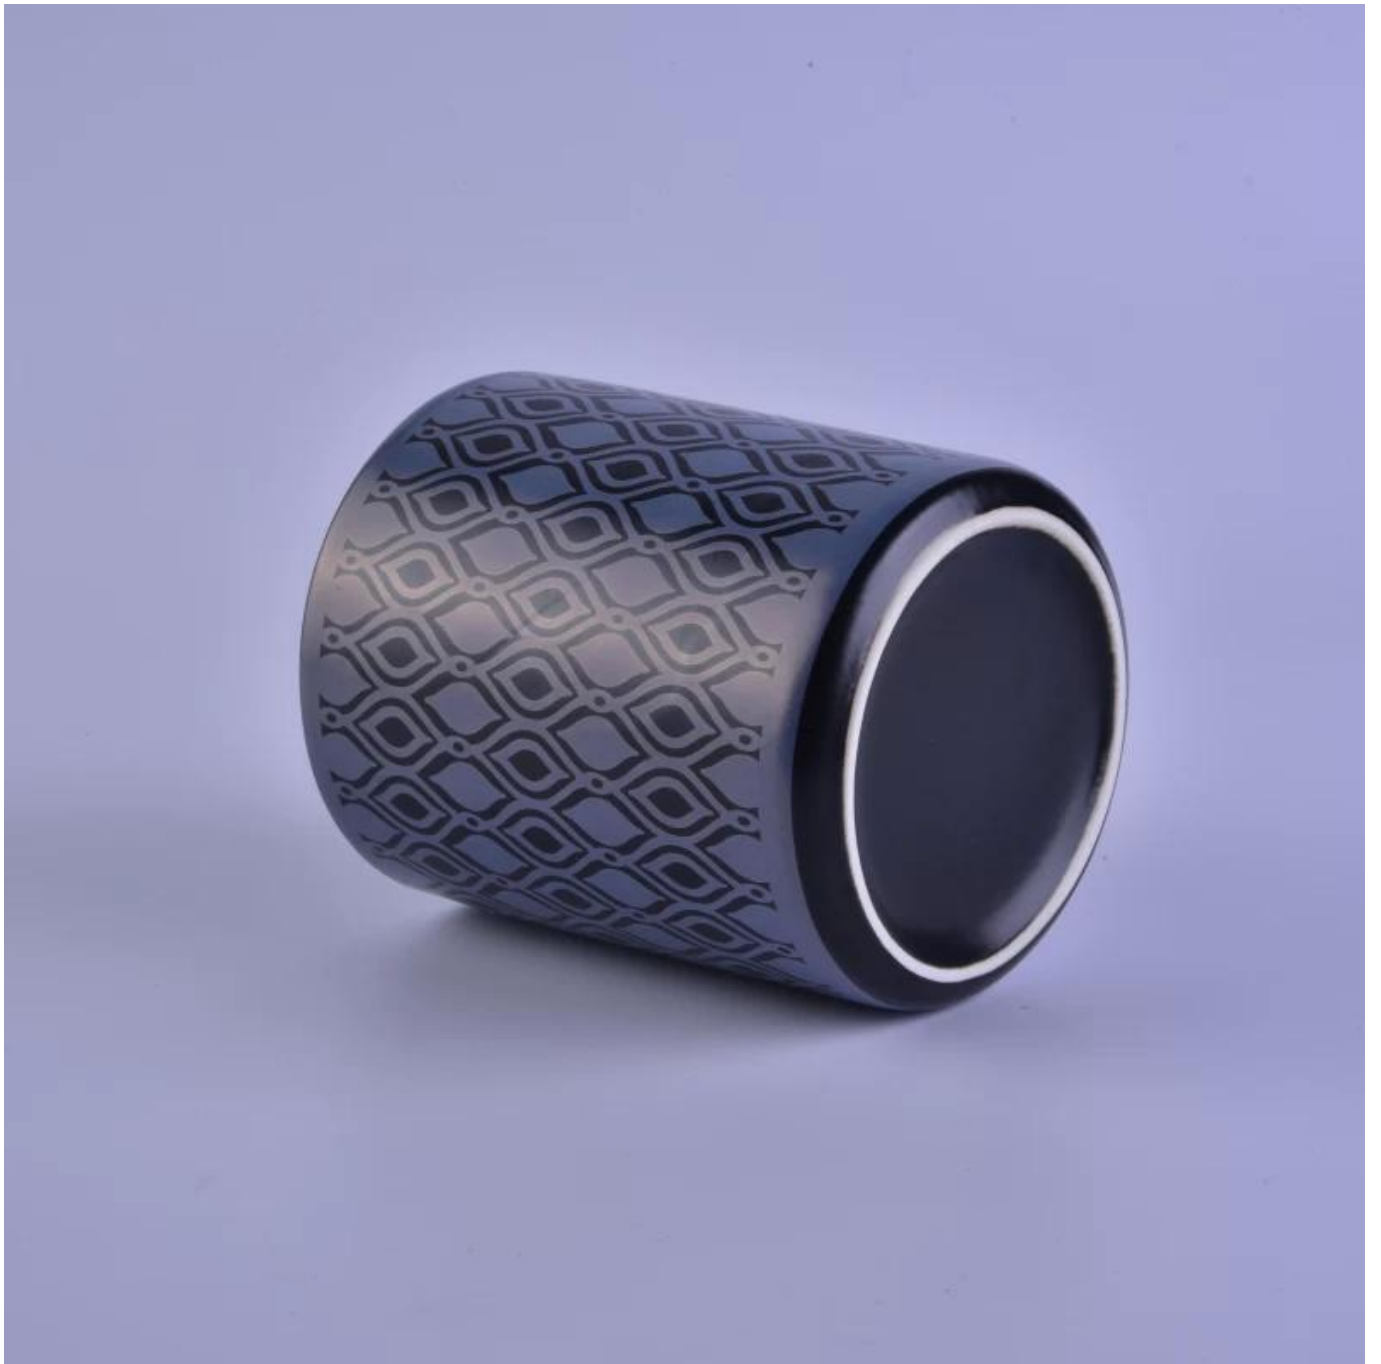

Padrão de lenço clássico clássico no suporte de vela de cerâmica

Product Details

Número de item.	SGSN16121618
Material	Cerâmica / porcelana
Alça	Mão feito vela titular
Amostra de tempo	1. 5 dias se houver uma forma e tamanho do vidro 2. 15 dias, se você precisa um vidro novo da forma e do tamanho
Embalagem	Embalagem normal, 4 peças na caixa interna, 48 peças na caixa
Capacidade do produto	500.000 ~ 1.000.000 peças por mês
características do produto	1. Hade fez Castiçal votivo De alta qualidade 2. Adequado para uso em hotel, casa, casamento Porta-velas de cerâmica Etc 3. Eco-friendly castiçal , Forma original Recipiente de cerâmica vela . 4. Conheça o teste FDA, ASTM; CA 65 teste
Tempo de entrega	No prazo de 35 dias após a amostra e em ordem confirmada
Envio	Por via marítima, por via aérea, por via expressa e agente de entrega aceitável