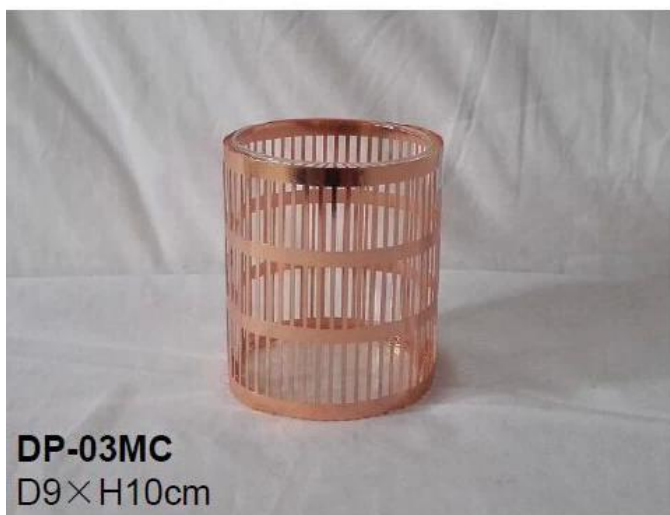

## Product Details

Nome do item	Luva feita sob encomenda popular do metal para frascos da vela
Item número.	SGHJ18032201
Tamanho	Dia superior: 90mm Dia inferior: 90mm Altura: 100mm Peso: 70g Ou qualquer tamanho personalizado e design estão disponíveis
Marca	Copos Ensolarados
Tempo da amostra	1,5 dias para existir na forma e tamanho dos produtos 2:15 dias se precisar de nova forma e tamanho de produtos
Embalagem	Embalagem de segurança normal 24pcs / 36pcs / 48pcs por caixa etc exportação com divisor de ovo
Moq	5,000 unidades
Tempo de entrega	No prazo de 35 dias após a ordem confirmada
Termos de pagamento	Depósito de 30% por T / T adiantado, o saldo depois de mostrar a cópia de B / L
Característica do produto	1. alta qualidade e preços competitivos Teste 2.Meet FDA, do GV, do LFGB etc. 3. ecológico 4. aplica-se amplamente ao casamento, festa, casa, bar etc. 5.Máquina feita

[More Product Pictures](#)

**DP-01MC**  
D9×H10cm

**DP-01MG**  
D9×H10cm

**DP-03MC**  
D9×H10cm

**DP-04MS**  
D9×H10cm