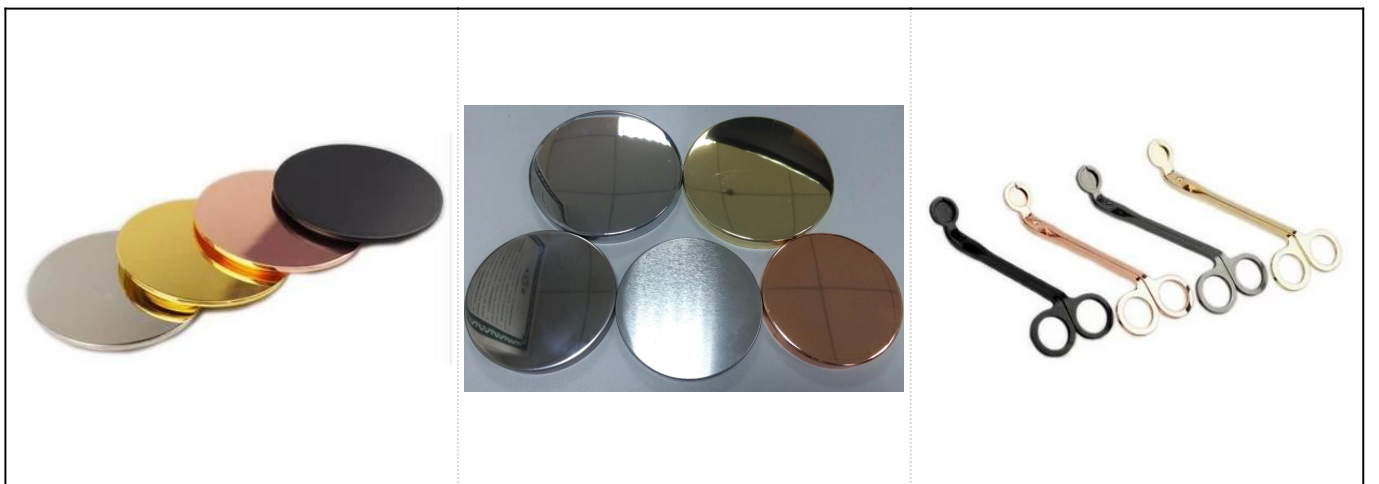

Acessórios combinados: