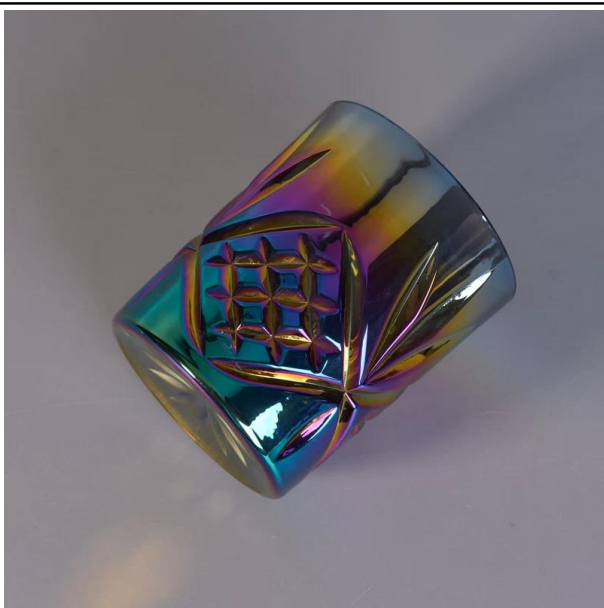

1. este tipo dos produtos é feito do material de vidro da alta qualidade.
2. é muito eco-friendly & natural.
3. tem amplamente aplicação em nossa vida diária.