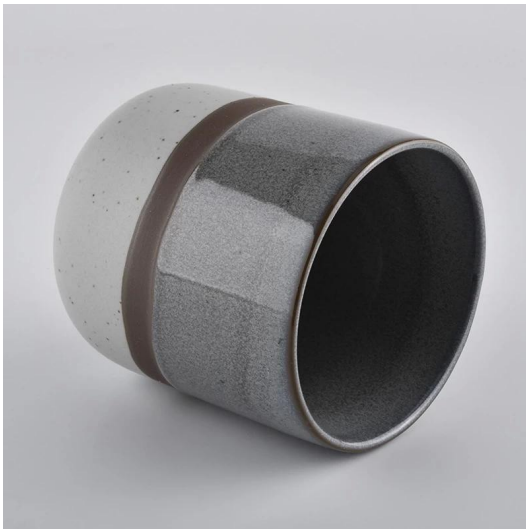

# DEEP PROCESSING

Color glaze

Decal printing

Screen-printing

Water transfer printing

SUNNY

### O design de tamanho flexível permite que seu mercado cresça rapidamente

Artigo no .: SGXYT19120930  
Diâmetro superior: 88mm  
Diâmetro inferior: 88mm  
Altura: 101mm  
Peso: 381g  
Capacidade: 422ml