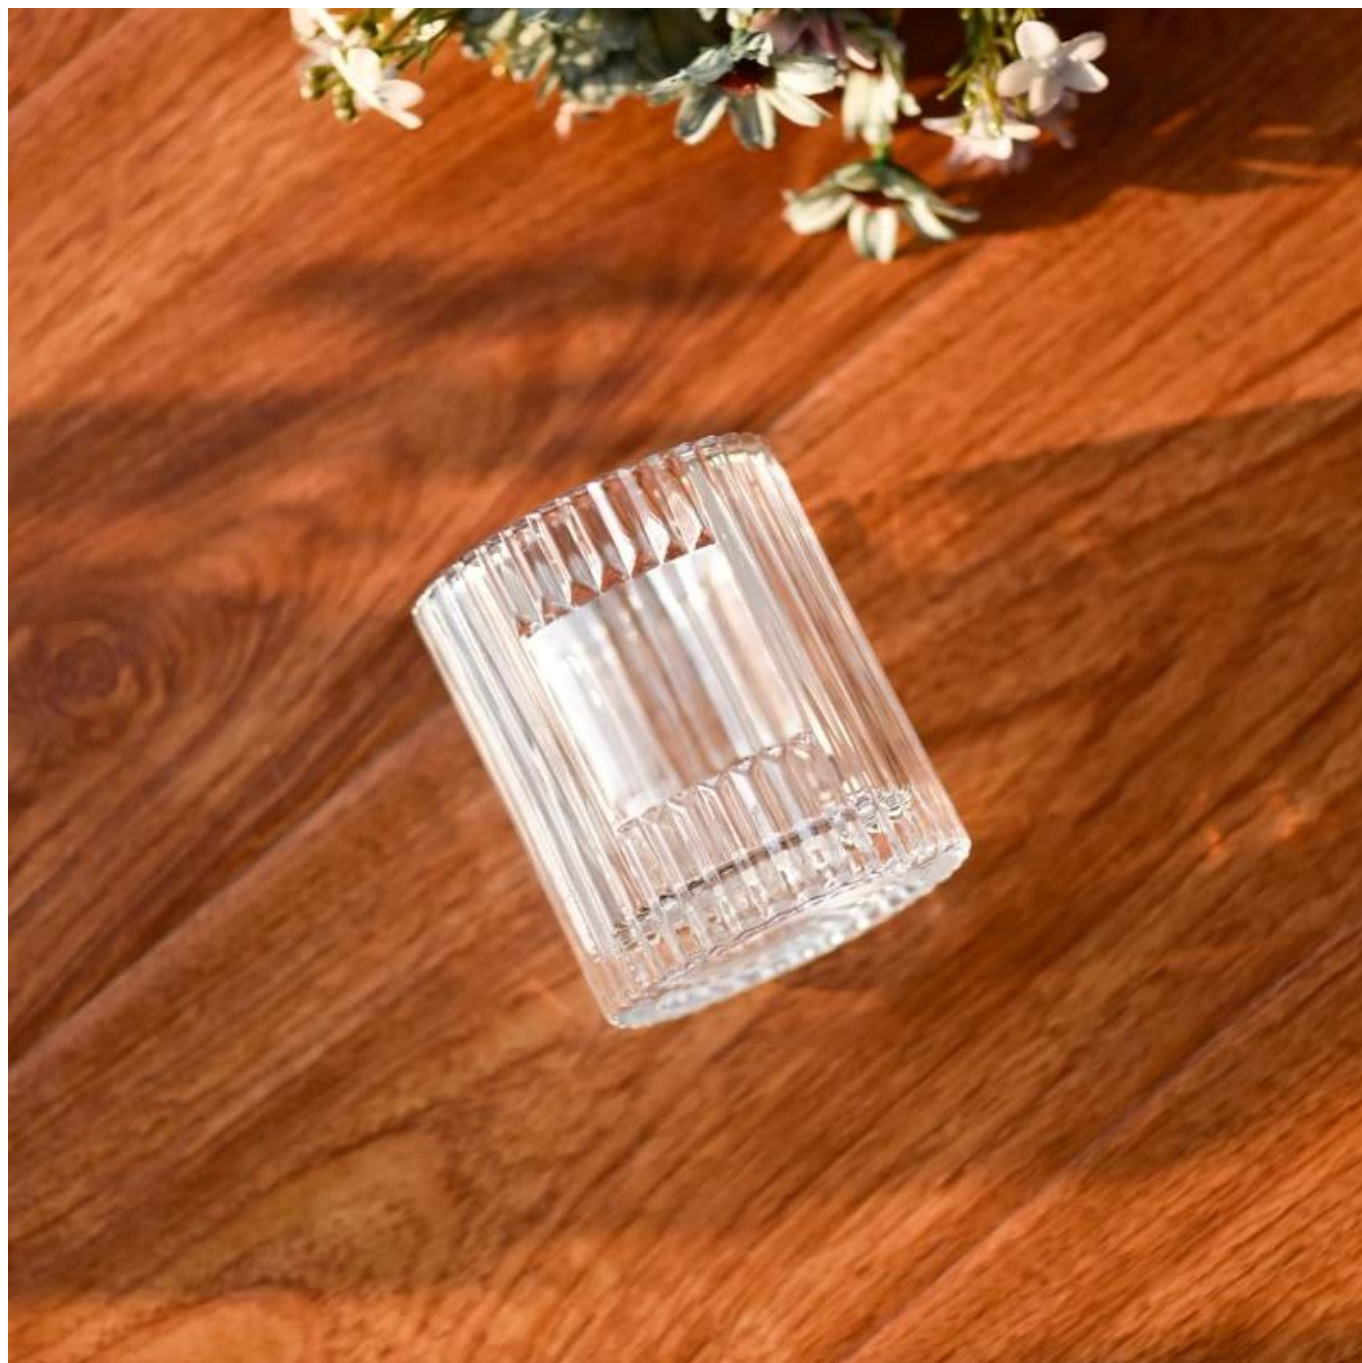

Ampla gama de aplicação