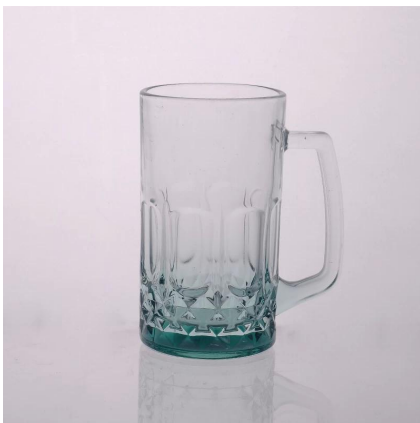

## New Promocional cor de vidro copo de vidro de vinho

### Product Details

Sem itme	SGX1011
Tamanho	82 * 82 * 88 milímetros
Capacidade	313ml
Material	Hight vidro branco
Artesanato	Máquina soprado
Amostra	7 dias
Termos de pagamento	Depósito de 30% por T / T adiantado eo restante após mostrando cópia L / C
Certificação	Uma alimentação segura, teste de lavar louça, FDA, LFGB
Para sua escolha	1, Qualquer impressão do logotipo no corpo de vidro 2, Qualquer cor pintada, fosco, galvanoplastia, laser logotipo para o acabamento 3, a embalagem especial como envoltório do psiquiatra, caixa de presente cor, caixa branca etc 4, qualquer forma, tamanho atender a sua necessidade

### More Product Pictures

Similar Products Link

[caneca de cerveja em relevo](#)

[Caneca de cerveja de vidro 18 onças](#)

[xícara de leite de vidro com imagem](#)