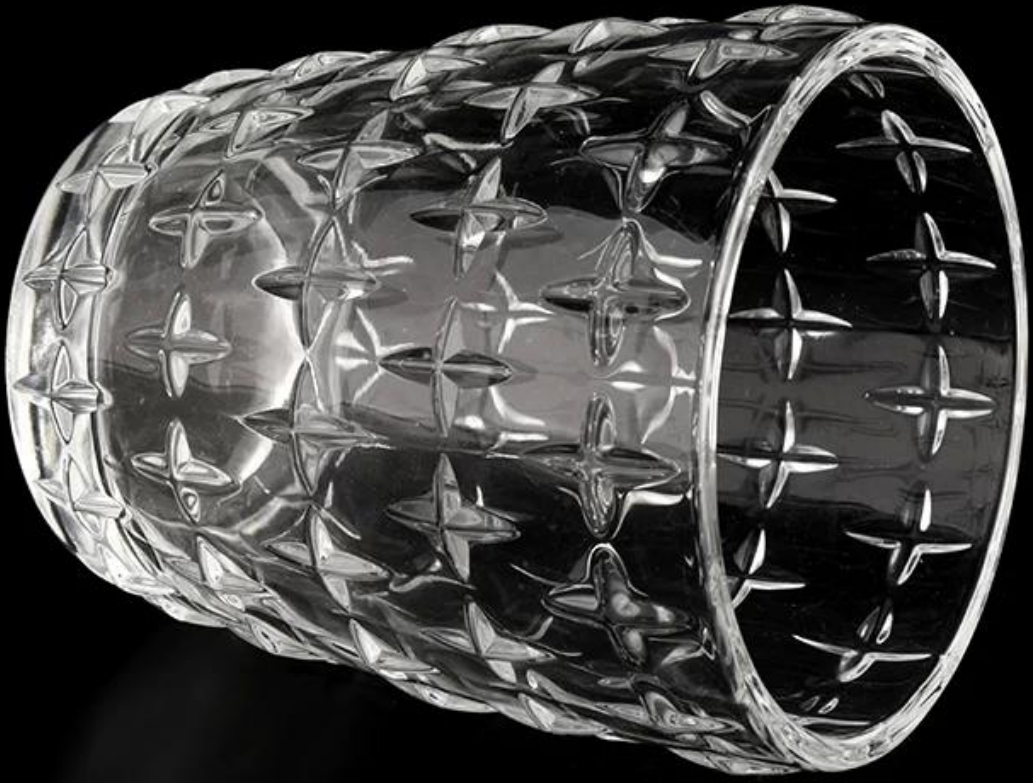

# Novo jarro de vela de vidro personalizado de 80 onças de luxo para fornecedor

O Sunny Glassware não apenas coloca pedidos de OEM / ODM, mas também ajuda muitas marcas a começar com os conceitos do produto.

Por que escolher Sunny.

Nome do Produto	Novo jarro de vela de vidro personalizado de 80 onças de luxo para fornecedor
-----------------	---

Amostra Tempo	1. 5 dias se houver formato e tamanho de vidro 2. 15 dias, se você precisar de novas formas e tamanhos de vidro
Medir	Item: SGYH22022305 Top DiA: 82mm Bottom DIA: 58mm Altura: 99,6mm Peso: 323g Capacidade: 307ml
Embalagem	Embalagem normal, caixa de presente individual, caixa de PVC, caixa de janela, caixa de cores, caixa branca, etc.
Entrega Tempo	Dentro de 35 dias após a amostra e a ordem confirmada
Pagamento prazo	30% depósito por t/t com antecedência e o saldo contra a cópia de B/L
envio	Por mar, por via aérea, por Express e seu agente de transporte é aceitável
Ocasião de uso	Decoração de casa, decoração de casamento, favores de casamento, aprimoramento de decoração