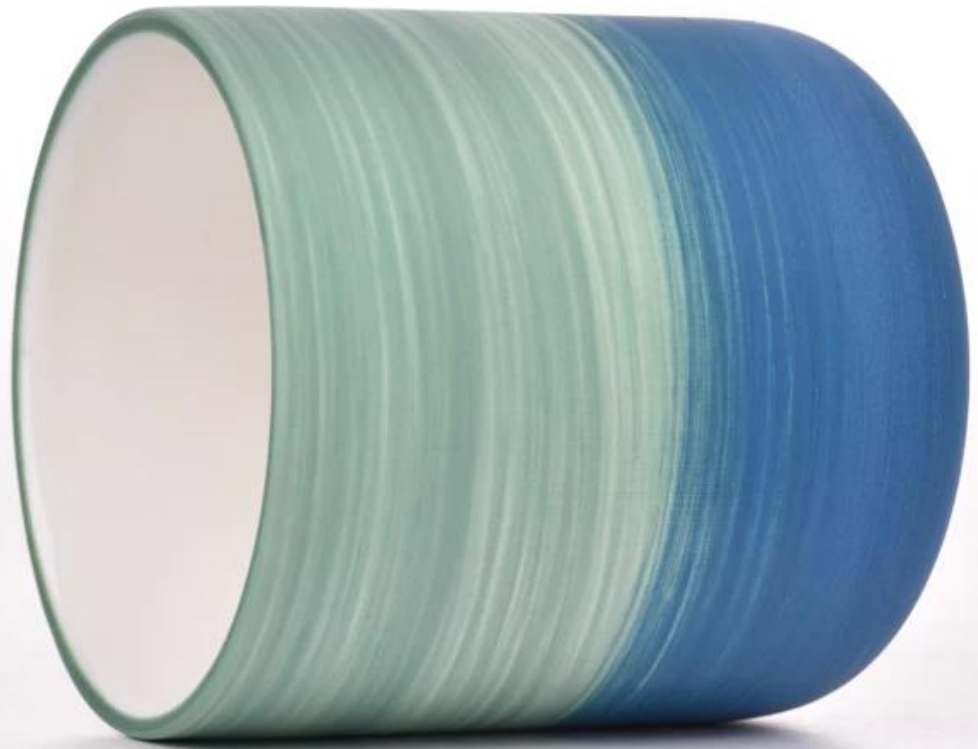

Nome do Produto	Novo gradiente de recipiente de vela de 13 onças de 13 onças
-----------------	--

Amostra tempo	1. 5 dias se houver formato e tamanho de vidro 2. 15 dias, se você precisar de novas formas e tamanhos de vidro
Medir	Item: SGMK23041520 Top DiA: 87mm Bottom DIA: 50mm Altura: 96mm Peso: 300g Capacidade: 391ml
Embalagem	Embalagem normal, caixa de presente individual, caixa de PVC, caixa de janela, caixa de cores, caixa branca, etc.
Entrega tempo	Dentro de 35 dias após a amostra e a ordem confirmada
Pagamento prazo	30% depósito por t/t com antecedência e o saldo contra a cópia de B/L
envio	Por mar, por via aérea, por Express e seu agente de transporte é aceitável
Ocasião de uso	Decoração de casa, decoração de casamento, favores de casamento, aprimoramento de decoração