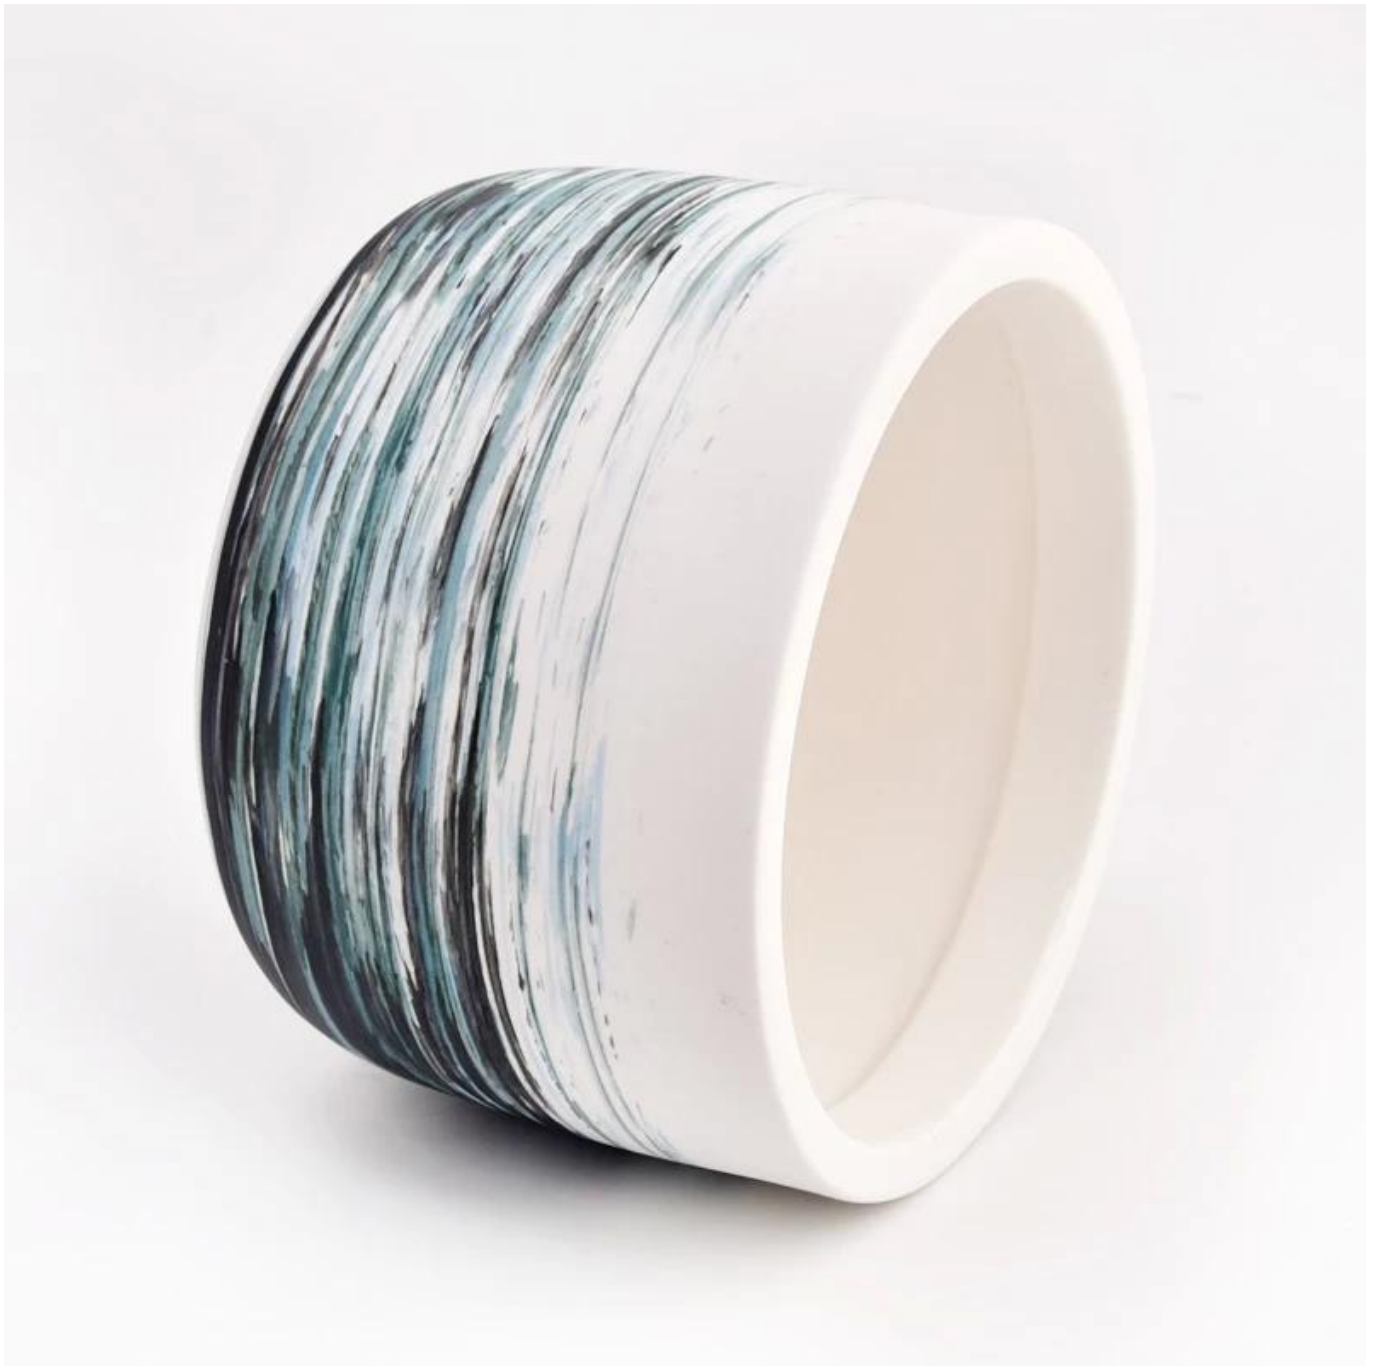

## Descrição do produto

---

<b>Nome do Produto</b>	Tinta natural pincel
<b>Tempo de amostra</b>	1. 5 dias se houver formato e tamanho de vidro 2. 15 dias, se você precisar de novas formas e tamanhos de vidro
<b>Medir</b>	Top DIA: 108 mm Bottom DIA: 77 mm Altura: 75 mm Peso: 352 g Capacidade: 481 ml
<b>Embalagem</b>	Embalagem normal, caixa de presente individual, caixa de PVC, caixa de janela, caixa de cores, caixa branca, etc.
<b>Prazo de entrega</b>	Dentro de 35 dias após a amostra e a ordem confirmada
<b>Termo de pagamento</b>	30% depósito por t/t com antecedência e o saldo contra a cópia de B/L
<b>envio</b>	Por mar, por via aérea, por Express e seu agente de transporte é aceitável
<b>Ocasião de uso</b>	Decoração de casa, decoração de casamento, favores de casamento, aprimoramento de decoração,

Forma incomum e estilo simples - perfeito para exibir seu estilo em qualquer sala. Alta qualidade e impressionante em estilo, esses frascos de vela de cerâmica são perfeitos para presentes.

A forma única da jarra de vela cerâmica certamente atrairá os olhos.