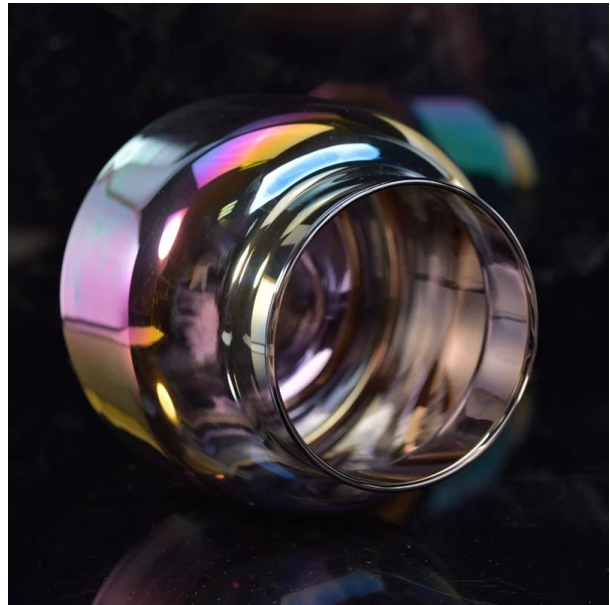

1. Thick vidro, é fácil de armazenamento e forte, e não é fácil de quebrar

2. vidro da alta qualidade com preço do competidor

tamanho 3. Different para sua escolha

4. três cores para sua escolha: prata/preto/branco, cor de Pantn