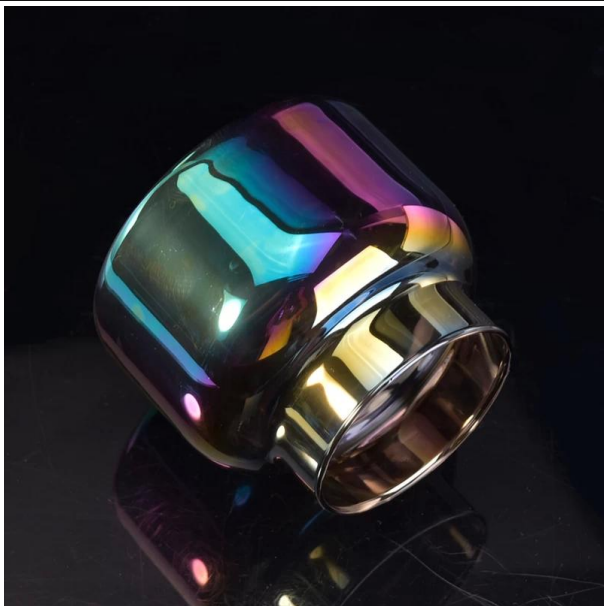

1. Thick vidro, é fácil de armazenamento e forte, e não é fácil de quebrar

2. vidro da alta qualidade com preço do competidor

tamanho 3. Different para sua escolha

4. três cores para sua escolha: prata/preto/branco, cor de Pantn