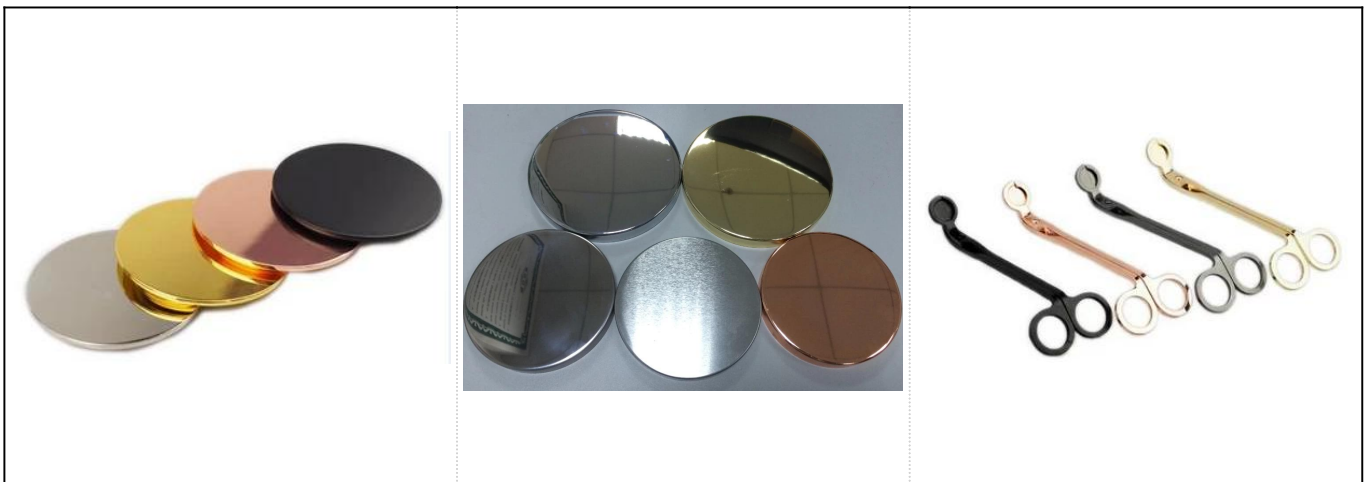

Acessórios combinados: