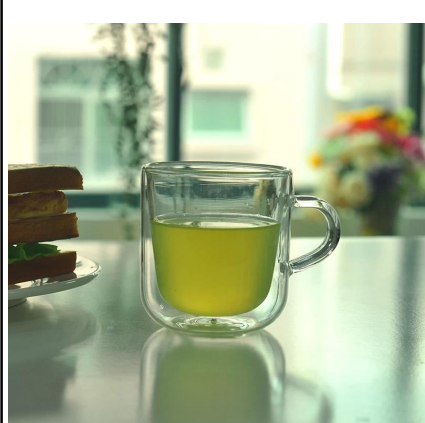

pirex de parede dupla de vidro borossilicato potável

Product Details

	Sem itme	SGDS15041611
	Tamanho	60 * 43 * 60 milímetros
	Capacidade	80ml
	Material	Hight vidro branco
	Artesanato	Máquina soprado
	Amostra	7 dias
	Termos de pagamento	Depósito de 30% por T / T adiantado eo restante após mostrando cópia L / C
	Certificação	Uma alimentação segura, teste de lavar louça, FDA, LFGB
	Para sua escolha	1, Qualquer impressão do logotipo no corpo de vidro 2, Qualquer cor pintada, fosco, galvanoplastia, laser logotipo para o acabamento 3, a embalagem especial como envoltório do psiquiatra, caixa de presente cor, caixa branca etc 4, qualquer forma, tamanho atender a sua necessidade

More Product Pictures

T:84mm

H:180mm

B:60mm

Similar Products Link

forma de cilindro claro
parede dupla de
borosilicato tumbler

200ml parede dupla
fornecedor copo de chá na
China

150ml 250ml 350ml
450ml de borosilicato de
parede dupla beber tumbler