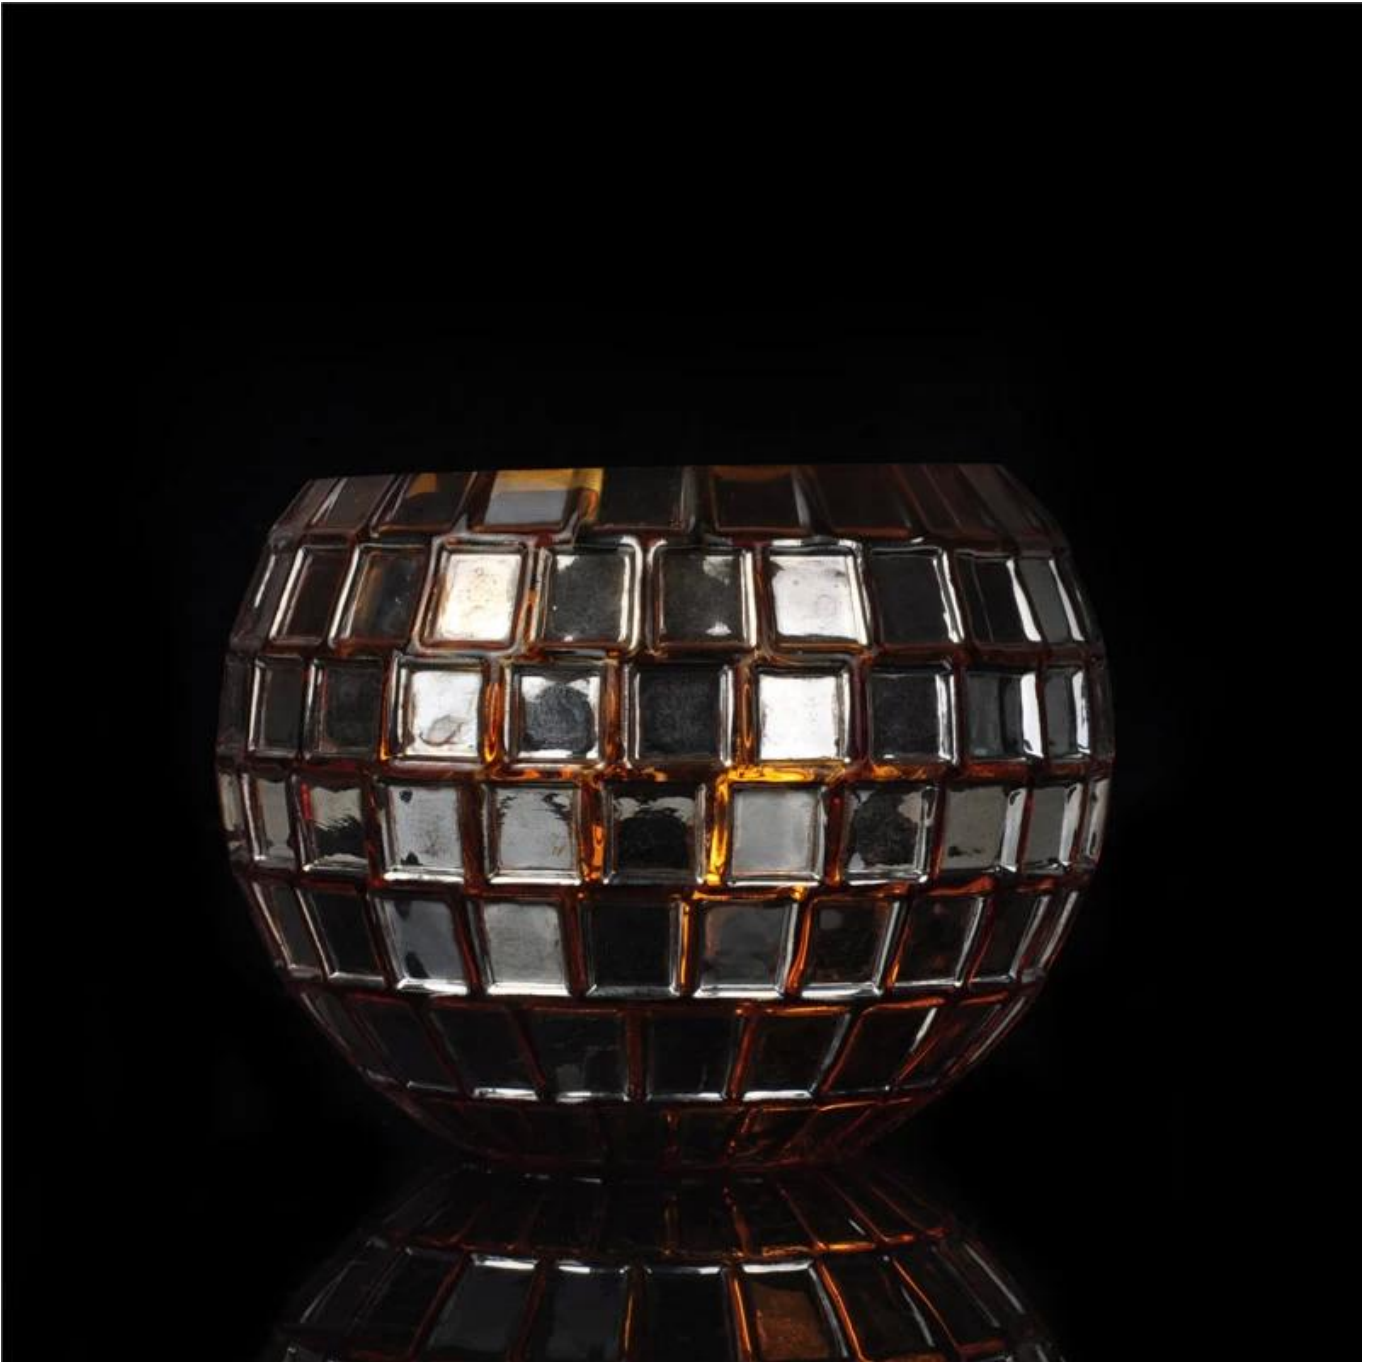

## Votiva Mosaic vela de vidro jar

### Product Details

	Sem itme	SGXH15113010
	Tamanho	115 * 69 * 114 milímetros max dia: 150 milímetros
	Capacidade	1119ml
	Material	Hight vidro branco
	Color tampa	Galvanoplastia, qualquer personalizado está disponível
	Amostra	7 dias
	Termos de pagamento	Depósito de 30% por T / T adiantado eo restante após mostrando cópia L / C
	Certificação	Uma alimentação segura, teste de lavar louça, FDA, LFGB
	Para sua escolha	1, Qualquer impressão do logotipo no corpo de vidro 2, Qualquer cor pintada, fosco, galvanoplastia, laser logotipo para o acabamento 3, a embalagem especial como envoltório do psiquiatra, caixa de presente cor, caixa branca etc 4, qualquer forma, tamanho atender a sua necessidade

### More Product Pictures

Similar Products Link

[Castiçal de vidro furacão  
Hight com cor pintada](#)

[haste suporte de vela de  
vidro](#)

[suporte de vela taça](#)