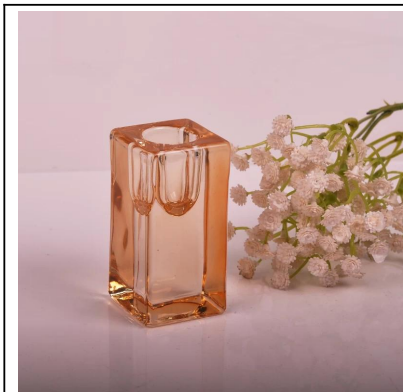

Similar Products Link