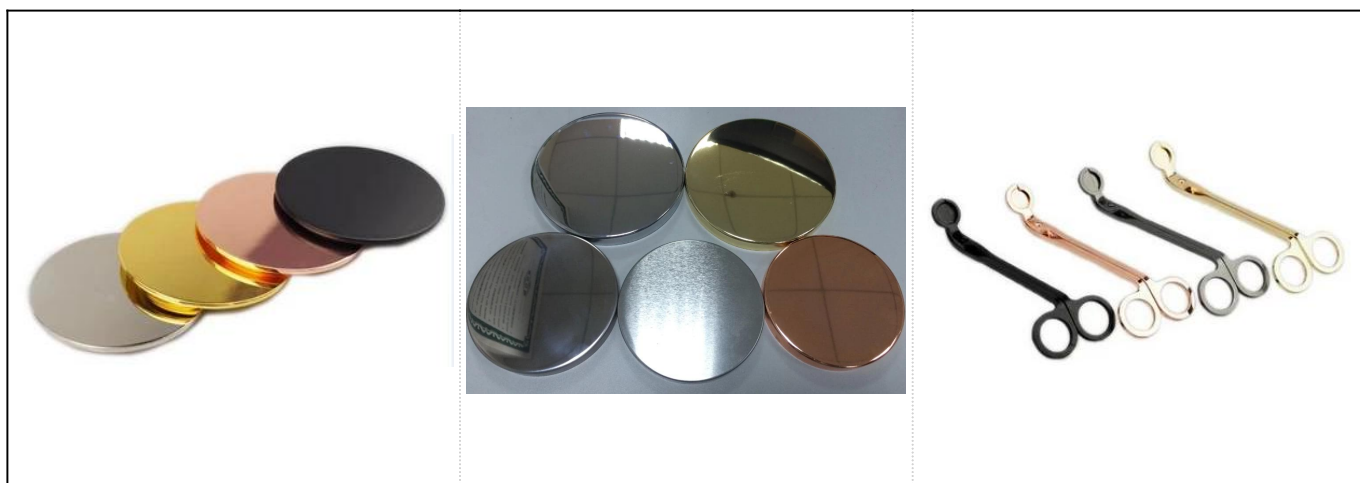

Acessórios combinados: