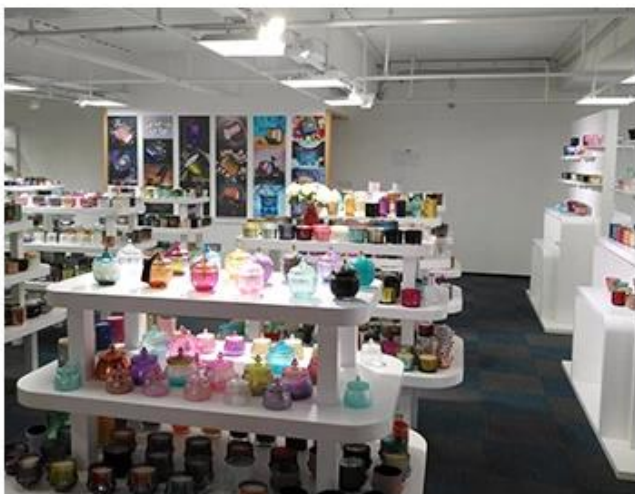

Wooden case

Office & Sample Room

Nós compramos um escritório internacional de 1.800 metros quadrados em Shenzhen.

Exibição da sala de amostra

Meiyang Glass oferece mais do que apenas **Sombra de Shenzhen tem 5000 peças** Uma ampla gama de opções. Ele ganhou um grande cartão [Opinião dos consumidores](#). Bem-vindo ao escritório de Shenzhen! A imagem é a seguinte **Apenas parte de nossos detentores de velas de design** Bem-vindo ao escritório de Shenzhen para encontrar o seu favorito, ele trará muitas surpresas, porque é difícil encontrar esse outro fornecedor na China.

SAMPLE ROOM

There are more than 5000 products in
sample room of Sunny Glassware
for your reference. No second Co. in China!

Factory Show

Abaixo estão as fotos das principais transações on-line. Para mais informações de fábrica, por favor veja: [Tour de fábrica](#)