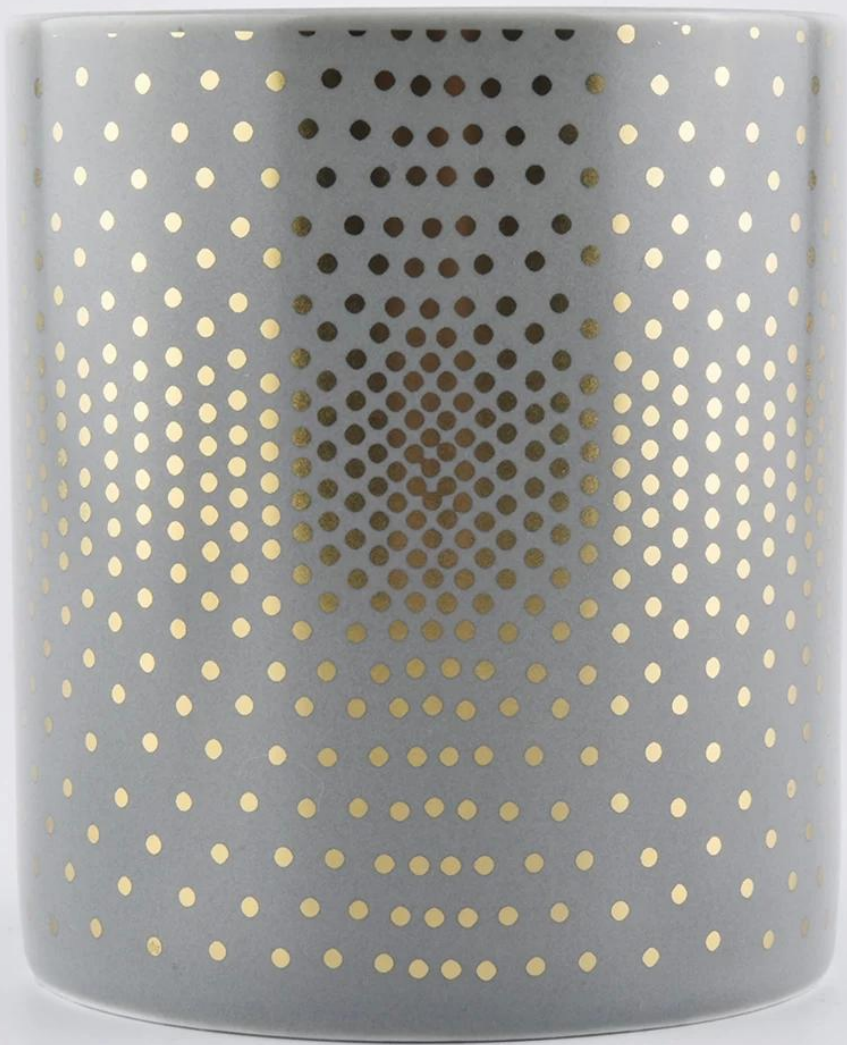

Vasos de cerâmica cinza fosco com padrão personalizado

■ Superior Products Quality

Sunny demolished 80,000pcs candle holders without visible blemish

■ 80% Candle Jars Exclusive Supplier

including Nest Fragrance, Candle Lite, UGG etc popular brands

Contate-nos: sales8@sunnyglassware.com para mais detalhes

Product Details

Nome do Produto	Vasos de cerâmica cinza fosco com padrão personalizado
Artigo	SGXYT19120910

Corte Isso	Diâmetro superior: 88 mm Diâmetro inferior: 88 mm Altura: 101 mm Peso: 381g Capacidade: 422ml
Capacidade	castiçais de diferentes tamanhos, etc. Está disponível
Tempo de amostragem	1,5 dias se a forma e o tamanho dos produtos existirem 2,15 dias se você precisar de uma nova forma e tamanho dos produtos
pacote	Embalagem de segurança regular 24 peças / 36 peças / 48 peças e assim por diante para caixa de exportação com divisor de ovos
MOQ	3000pcs
Tempo de entrega	No prazo de 55 dias após a confirmação do pedido
Termos de pagamento	Depósito de 30% por T / T adiantado, o saldo após mostrar a cópia de B / L
Características do produto	<ol style="list-style-type: none"> 1. Alta qualidade e preços competitivos 2. Teste ASTM 3. Ecológico 4. É amplamente voltado para casamentos, festas, casa, bares, etc. 5. contianer de cerâmica com decoração de transmutação