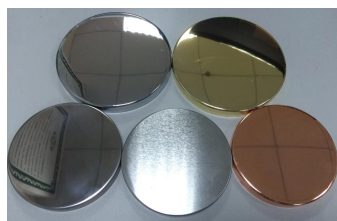

MOQ 3000pcs

More Product Pictures

Acessórios combinados:

Office & Sample Room

Produtos vidreiros ensolarado são um fornecedor líder de suportes de vela na China desde 1992, nossos frascos de vidro/cerâmica/cimento vela etc e accessorries combinado principalmente à exportação para os EUA, UE, AU durante mais de 24 anos de experiência. Estamos estritamente com a qualidade, nossa equipe do QC inspeciona os produtos da matéria-prima para produção, então a embalagem passo a passo, a inspeção estritamente de acordo com o padrão AQL.