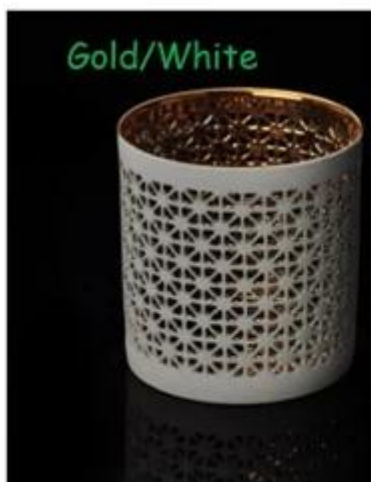

Titular máquina copo tumbler vela feita de vidro

Product Details

Nome do item	Titular máquina copo tumbler vela feita de vidro
Número de item.	SGJB15070604
Tamanho	T: 88 milímetros * B: 55 milímetros H: 88 milímetros
Peso	304G
Tempo da amostra	1,5 dias de existir na forma e tamanho dos produtos 2:15 dias se você precisa de nova forma e tamanho de produtos
Embalagem	Embalagens de segurança normais 24pcs / 36pcs / 48pcs por a caixa etc. exportação com divisor de ovo
MOQ	10,000pcs
Tempo de entrega	No prazo de 35 dias após a ordem confirmada
Termos de pagamento	Depósito de 30% por T / T com antecedência, o saldo depois de mostrar a cópia do B / L
Característica do produto	1.Highquality e preços competitivos 2.Meet FDA, GV, LFGB teste etc. 3.Eco-friendly 4.Widely se aplica ao casamento, festa, casa, bar etc. 5.Machine feito

More Product Pictures

Ceramic candle holder

美 阳 玻 璃

Gold/White

Item No.: SGJH15112207

Gold/Gold

Item No.: SGJH15112208

Silvery/White

Item No.: SGJH15112209

Similar Products Link

Product display

Candle Holder

Glass Tumbler

Glass Jar

Double Wall Glass

Wine Glass

Glass Bowl

Perfume Bottle

Glass Bottle

Whisky Glass

Office & Sample Room

Factory Show

Spray colour

Para mais informações,por favor visite nosso website: www.okcandle.com