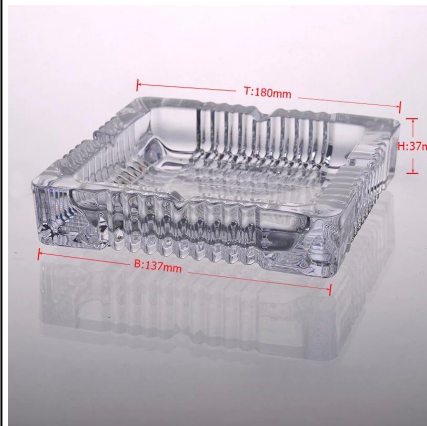

Cinzeiro de vidro cristal prensado máquina personalizada fabricante

Product Details

Nome do artigo	Cinzeiro de vidro cristal prensado máquina personalizada fabricante
Número do item.	SGZW15040912
Tamanho	T: 180mm * b: 137mm h: 37mm
Peso	1442g
Tempo da amostra	1,5 dias de existir na forma e tamanho dos produtos 02:15 dias se você precisa de nova forma e tamanho dos produtos
Da embalagem	Segurança embalagem normal 24pcs / 36pcs / 48pcs por caixa exportação etc com divisor de ovo
MOQ	10, 000pcs
Tempo de entrega	No prazo de 35 dias após a ordem confirmada
Condições de pagamento	depósito de 30% por T / T adiantado, o contrapeso após mostrando a cópia de B / L
Característica de produto	<ol style="list-style-type: none">1. alta qualidade e preços competitivos2. Conheça FDA, GV, LFGB teste etc.3. eco-friendly4. amplamente aplica-se ao casamento, festa, casa, bar etc.5. máquina feita