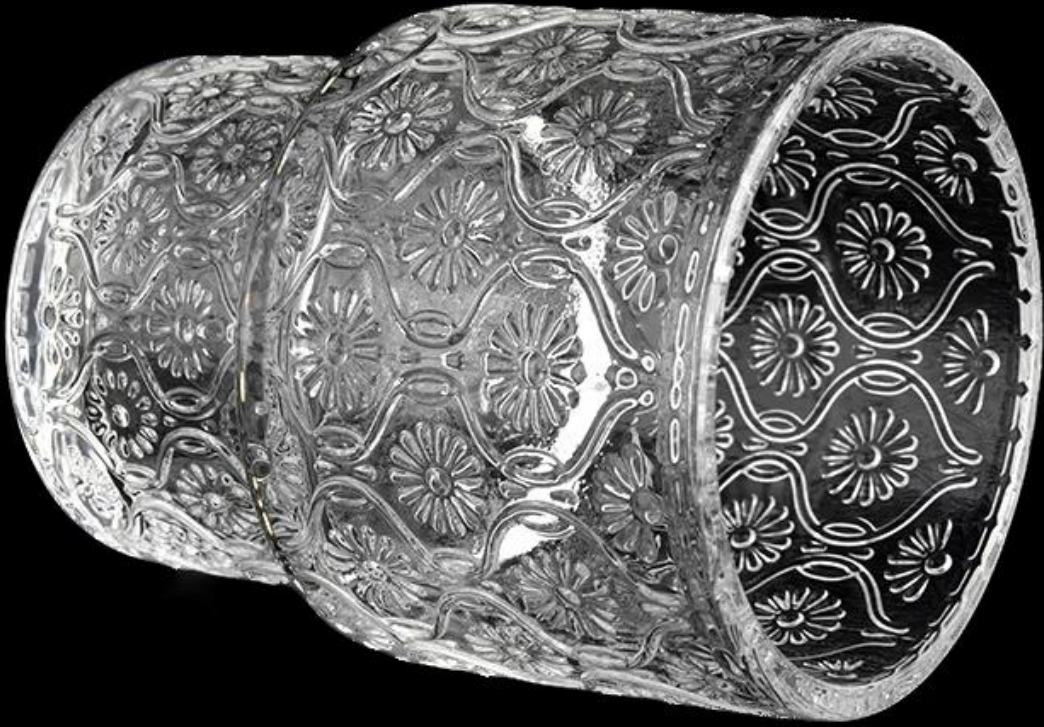

Luxo recém -200ml Flor Shape Glass Celle

O Sunny Glasswares não apenas coloca pedidos OEM / ODM, mas também ajuda muitas marcas a começar com os conceitos de produto.

- **26 Years Experience**
export to over 30 countries and regions
- **Fast Quantity and Launch-
ed Speed**
speed can be compared with Zara
- **Award-winning Design Team**
won the trust of many upscale brands

Por que escolher Sunny.

Nome do Produto	Luxo recém -200ml Flor Shape Glass Celle
Amostra Tempo	1. 5 dias se houver formato e tamanho de vidro 2. 15 dias, se você precisar de novas formas e tamanhos de vidro

A medida	Item: SGYH22022301 Top DiA: 68mm Bottom DIA: 55mm Altura: 91mm Peso: 220g Capacidade: 204ml
Embalagem	Embalagem normal, caixa de presente individual, caixa de PVC, caixa de janela, caixa de cores, caixa branca, etc.
Entrega Tempo	Dentro de 35 dias após a amostra e a ordem confirmada
Pagamento prazo	30% depósito por t/t com antecedência e o saldo contra a cópia de B/L
envio	Por mar, por via aérea, por Express e seu agente de transporte é aceitável
Ocasião de uso	Decoração de casa, decoração de casamento, favores de casamento, aprimoramento de decoração