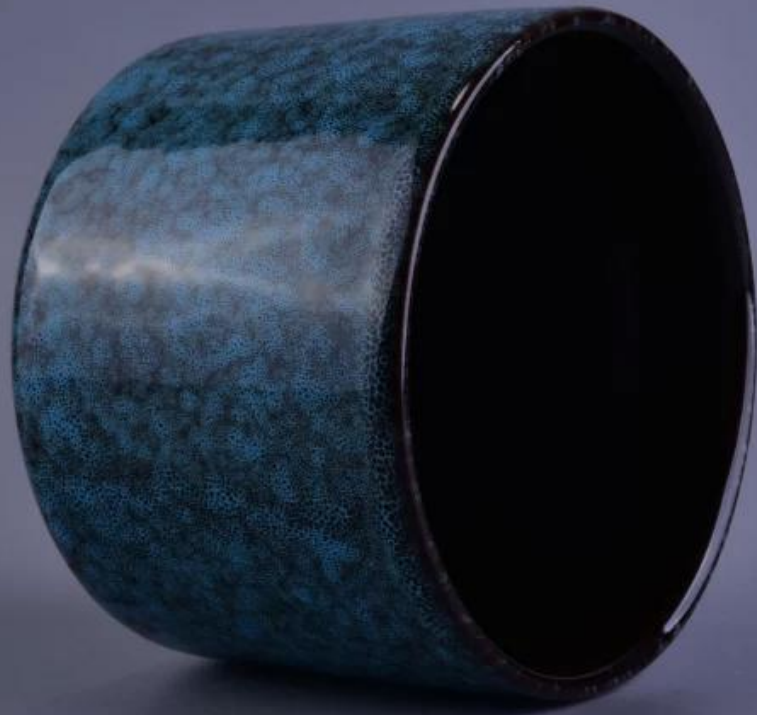

## Uso do Produto

1. Os suportes cerâmicos do canlde podem ser usados na decoração do casamento, na decoração home, no partido, no ect do banquete,
2. Este recipiente vela é muito grande como uma peça central lindo para um evento

3. Os frascos da vela da cerâmica podem decorar seu dentro e ao ar livre com este suporte de vela de cristal delicada da figura.

4. O recipiente cerâmico de vela É presente maravilhoso como housewarmings e outros eventos.

More Product Pictures

Similar Products Link

[Decorativa concreta vazia titular de vela](#)

[Castiçal de cerâmica cor de cor laranja com parede mais fina](#)

[Cilindro de alta qualidade da vela de cerâmica por atacado](#)