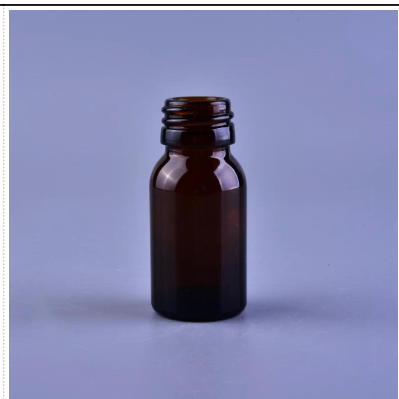

Similar Products Link