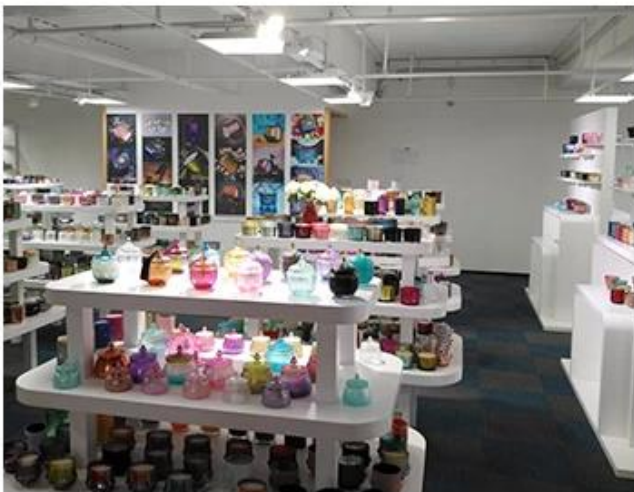

SAMPLE ROOM

There are more than 5000 products in
sample room of Sunny Glassware
for your reference. No second Co. in China!

Factory Show

Abaixo estão fotos das principais transações on-line. Para mais informações sobre a fábrica, consulte: [Visita à fábrica](#)