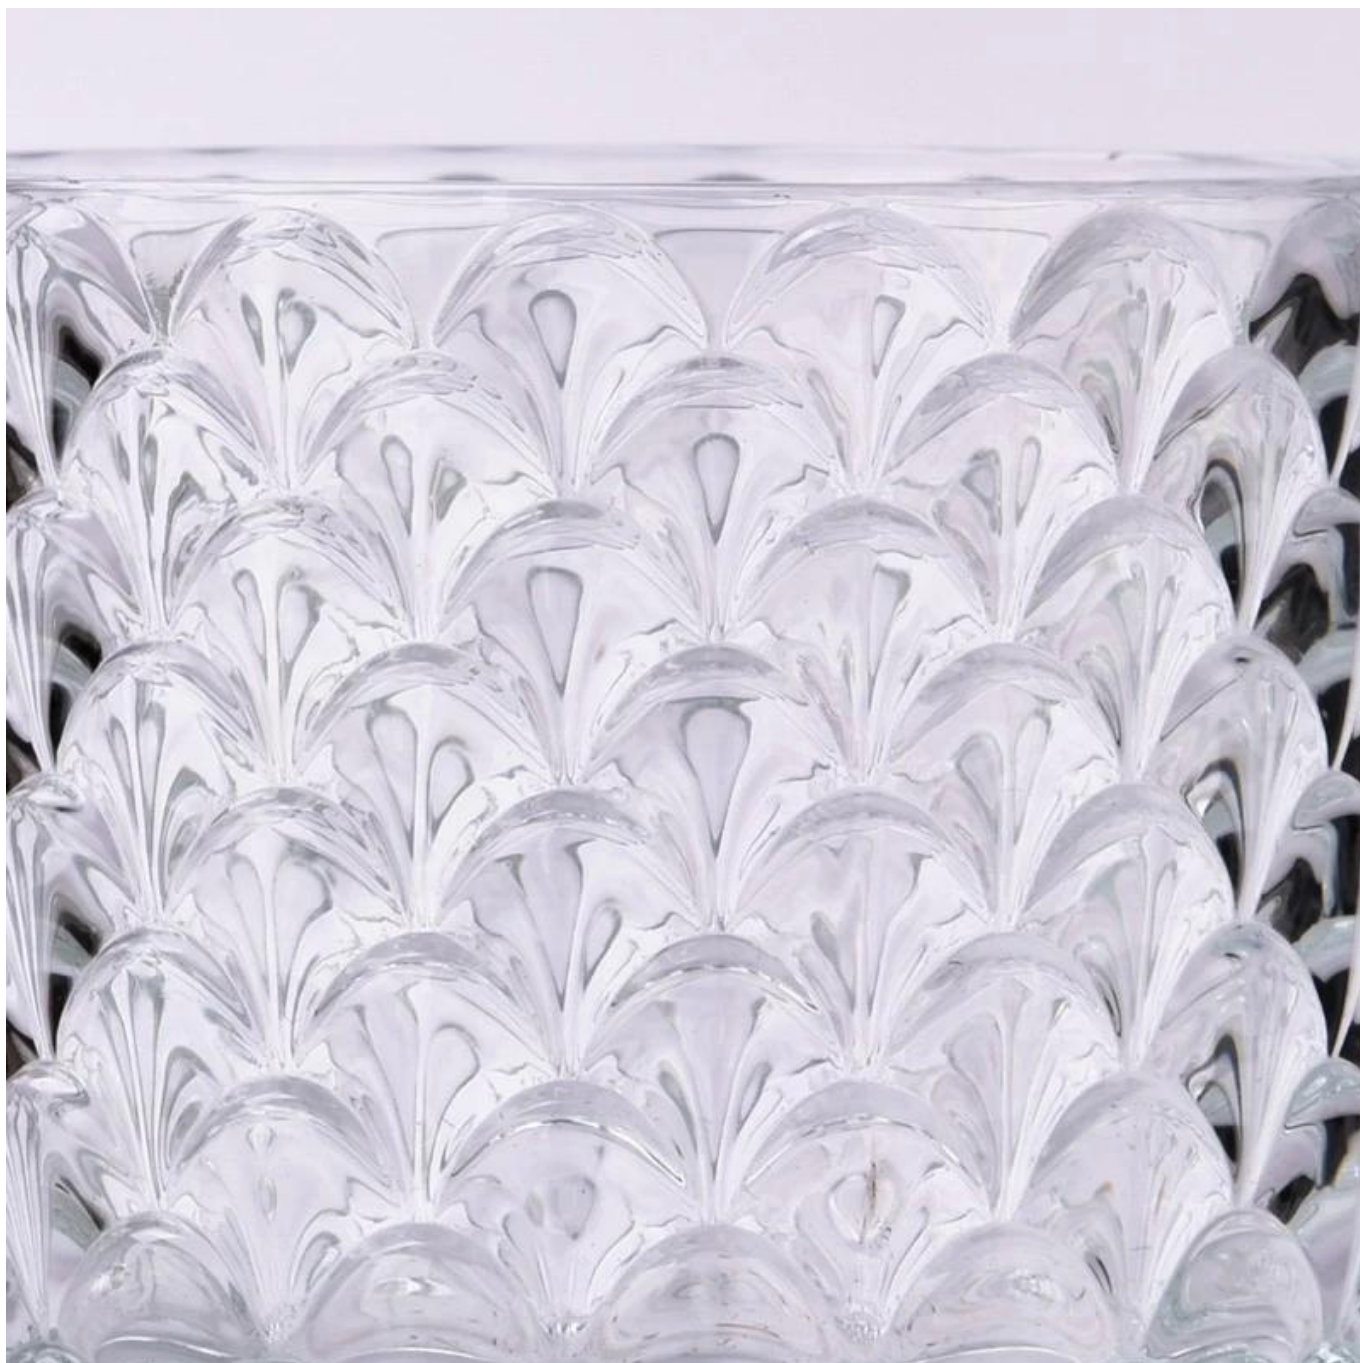

- A qualidade do produto é o principal foco em [Copos ensolarado Copos ensolarado](#) Uma vez demoliu 80.000 PCs de embarcação de vidro com manchas quase visíveis.

Descrição do produto

Nome do Produto	Efeito escamosa personalizada de luxo <u>gjarra de vela de moça para decoração de casa</u>
Tempo de amostra	1. 5 dias se houver formato e tamanho de vidro 2. 15 dias, se você precisar de novas formas e tamanhos de vidro
Medir	Item número.: SGHY23101103 Top DIA: 106 mm DIA inferior: 106 mm Altura: 84 mm Peso: 495 g Capacidade: 504 ml
Embalagem	Embalagem normal, caixa de presente individual, caixa de PVC, caixa de janela, caixa de cores, caixa branca, etc.
Prazo de entrega	Dentro de 35 dias após a amostra e a ordem confirmada
Termo de pagamento	30% depósito por t/t com antecedência e o saldo contra a cópia de B/L
envio	Por mar, por via aérea, por Express e seu agente de transporte é aceitável
Ocasião de uso	Decoração de casa, decoração de casamento, favores de casamento, aprimoramento de decoração,

Este clássico claro **jarra de vela de vidro** é uma ótima opção para velas de aromaterapia sofisticadas. É muito versátil para uso em torno de uma casa, restaurante ou ambiente de varejo como um copo de vidro, água ou como um ornamento em casa.

Transparente **candelabro** Feito de vidro grosso sem chumbo, para obter uma aparência suave, boa resistência ao desgaste, resistência à corrosão, vida longa. Eles também são potes perfeitos para fazer velas.