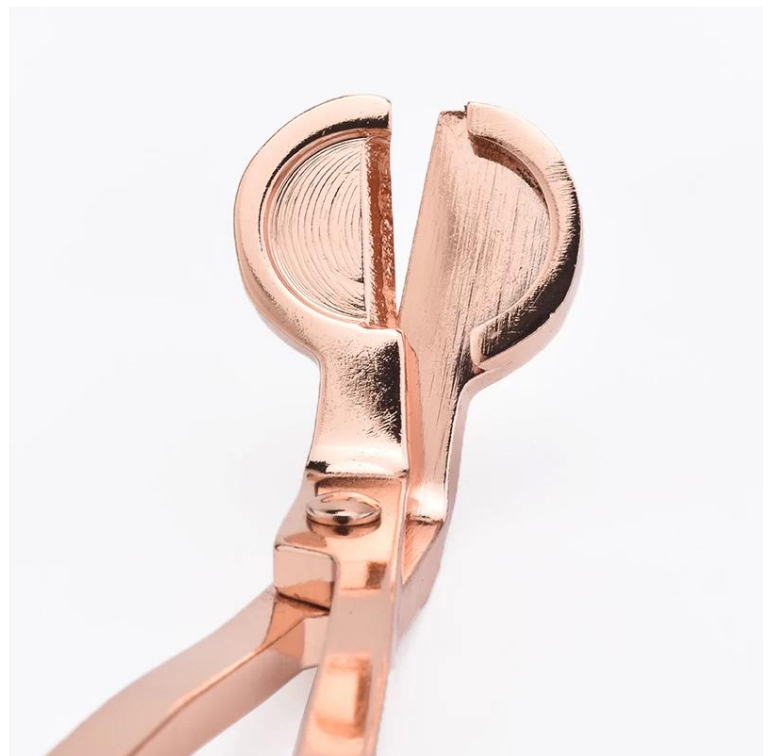

## Porquê escolher castiçais Sunny Glassware

**Design de tamanho flexível permite que seu mercado cresça rapidamente**

Artigo no .: SGXT19052904  
diâmetro: 180mm  
Altura: 72.6mm  
Peso: 86g  
MOQ: 5000pcs

Projetos personalizados e tamanhos diferentes disponíveis