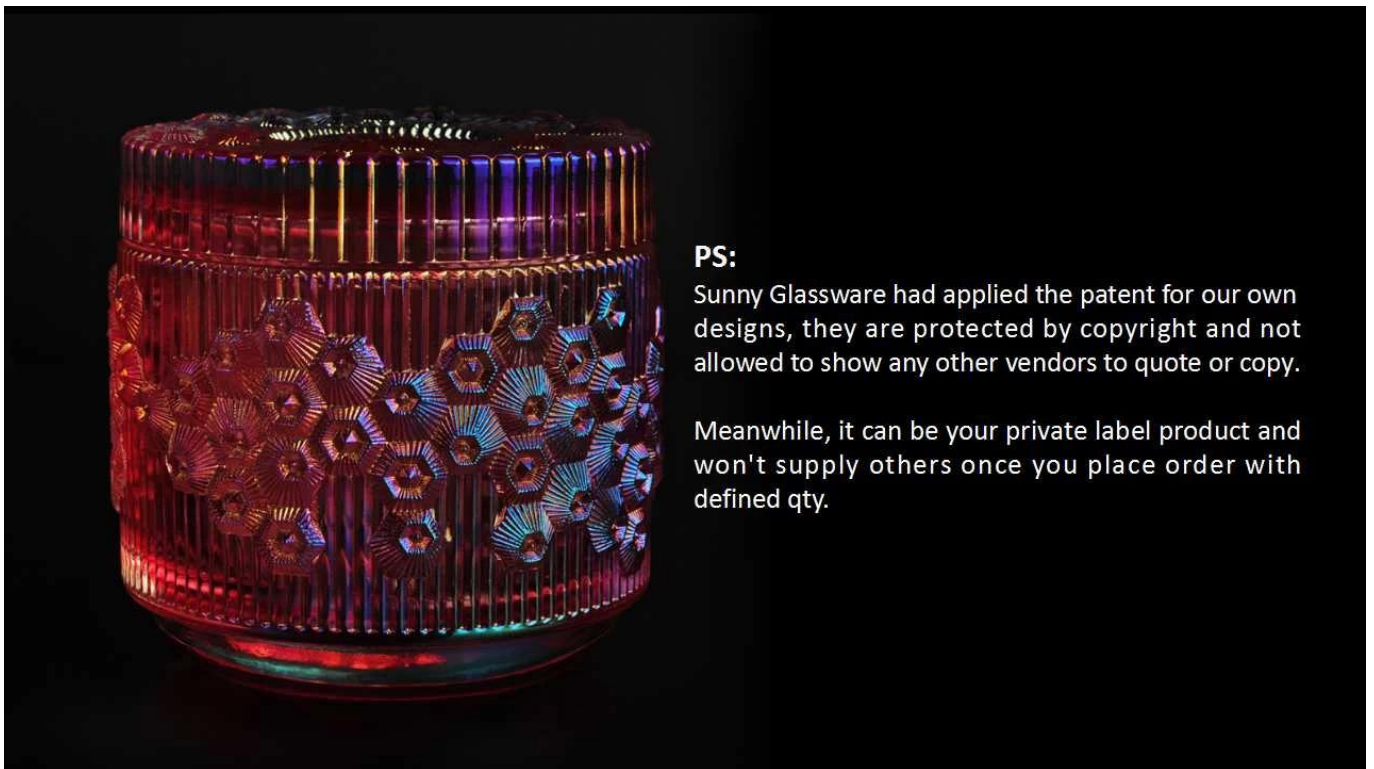

PS:

Sunny Glassware had applied the patent for our own designs, they are protected by copyright and not allowed to show any other vendors to quote or copy.

Meanwhile, it can be your private label product and won't supply others once you place order with defined qty.

Embalagem & Remessa