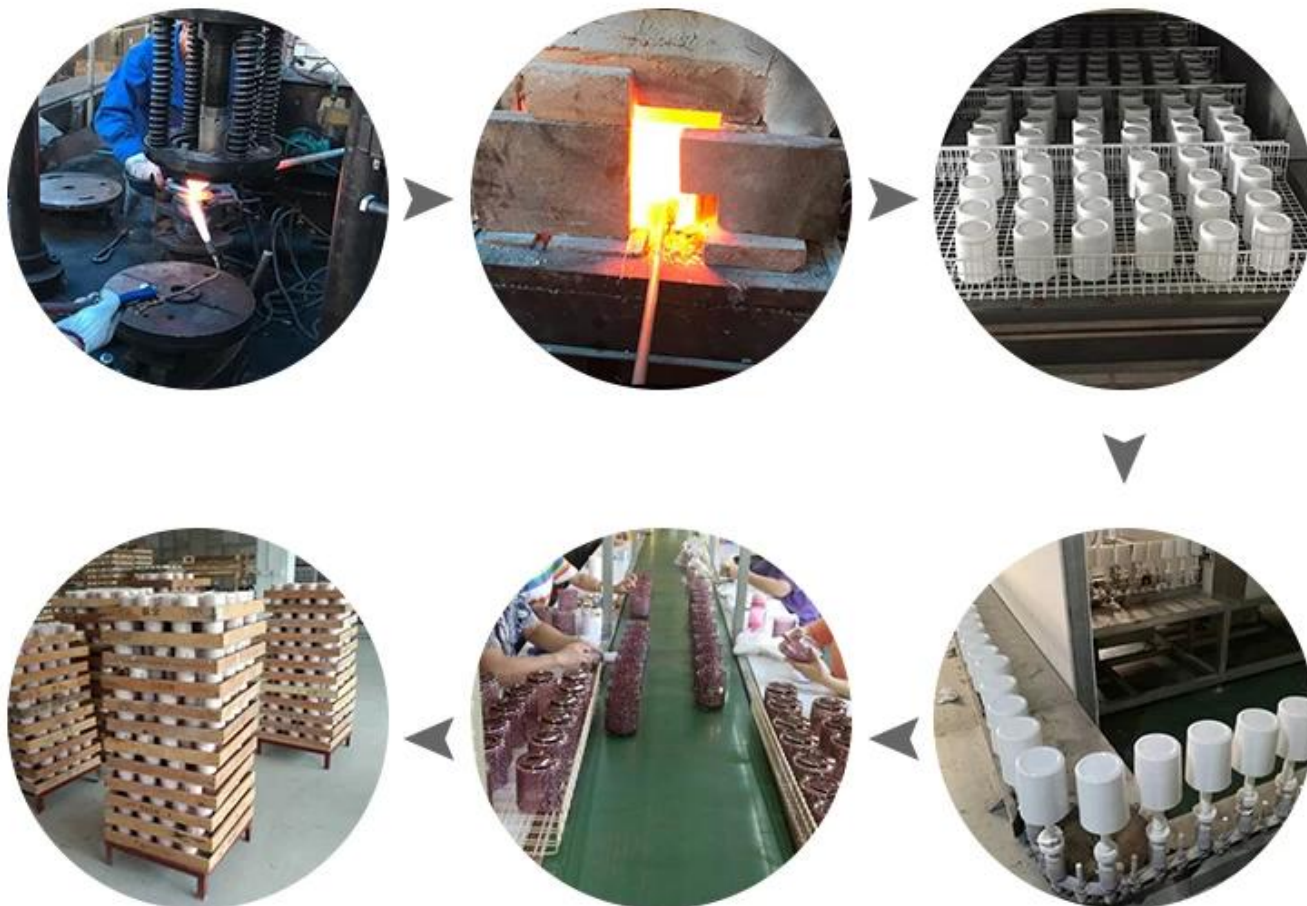

Frascos de vidro de prata luxuosos da vela com própria certificação da patente

Processo Trabalhos manuais

Glass Production Lines

Por que escolher suportes de vela de vidro

Vantagem de mercado único

- . Concentre-se na superfície que é o padrão de árvore natural
- . fornecedor de castiçal para marca de fragrância 80% EUA
- . AQL mais 6 padrões de teste de QC estritos e ensolarados
- . Manter qualidade consistente com amostra e qualidade produtos

Design de tamanho flexível permite que o seu mercado cresça rapidamente

Dia superior: 95mm
Dia inferior: 192mm
Altura: 82mm
Peso: 497g
Capacidade: 513ml

Projetos personalizados e tamanhos diferentes disponíveis

Factory Show

Abaixo estão as imagens das principais transações on-line. Para mais informações sobre a fábrica, consulte: [Visita à fábrica](#)

FACTORY

There are about 20000 square meters in our factory
which was built in 1992 year;
Superior quality and high efficiency
can be guaranteed.