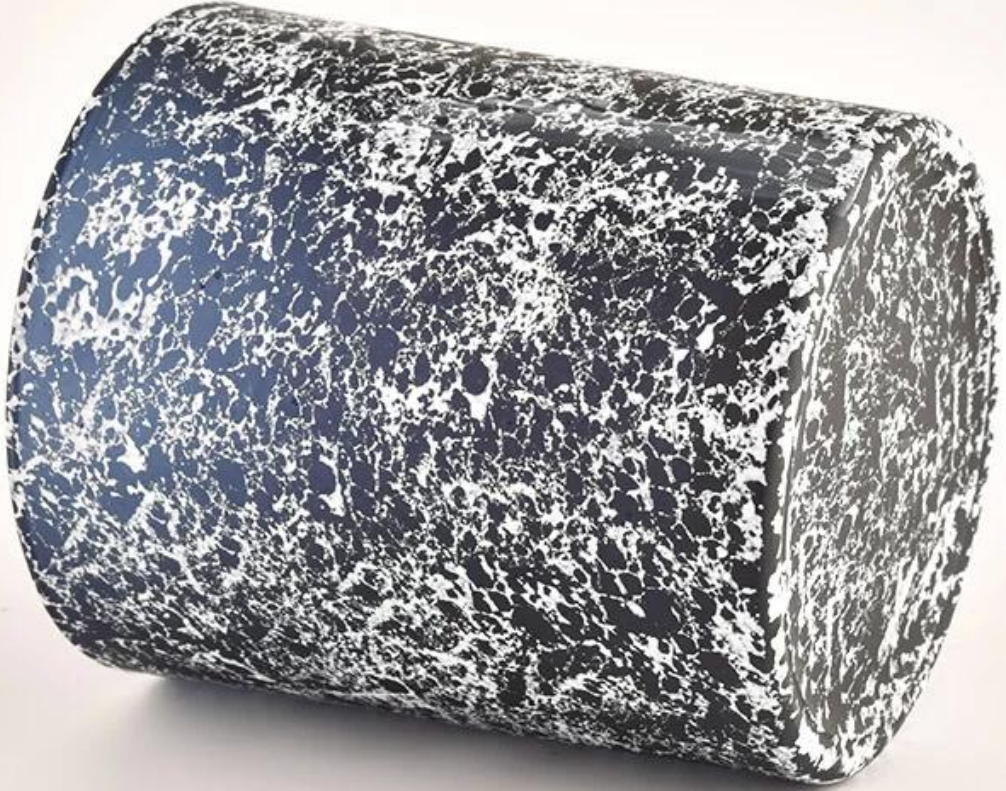

Nome do Produto	Luxo 300ml elegante em vidro fosco preto jarra de vela por atacado
-----------------	--

Amostra Tempo	1. 5 dias se houver formato e tamanho de vidro 2. 15 dias, se você precisar de novas formas e tamanhos de vidro
A medida	Item: SGHL22012402C Top DiA: 80mm Bottom DIA: 74mm Altura: 90mm Peso: 290g Capacidade: 295ml
Embalagem	Embalagem normal, caixa de presente individual, caixa de PVC, caixa de janela, caixa de cores, caixa branca, etc.
Entrega Tempo	Dentro de 35 dias após a amostra e a ordem confirmada
Pagamento prazo	30% depósito por t/t com antecedência e o saldo contra a cópia de B/L
envio	Por mar, por via aérea, por Express e seu agente de transporte é aceitável
Ocasião de uso	Decoração de casa, decoração de casamento, favores de casamento, aprimoramento de decoração