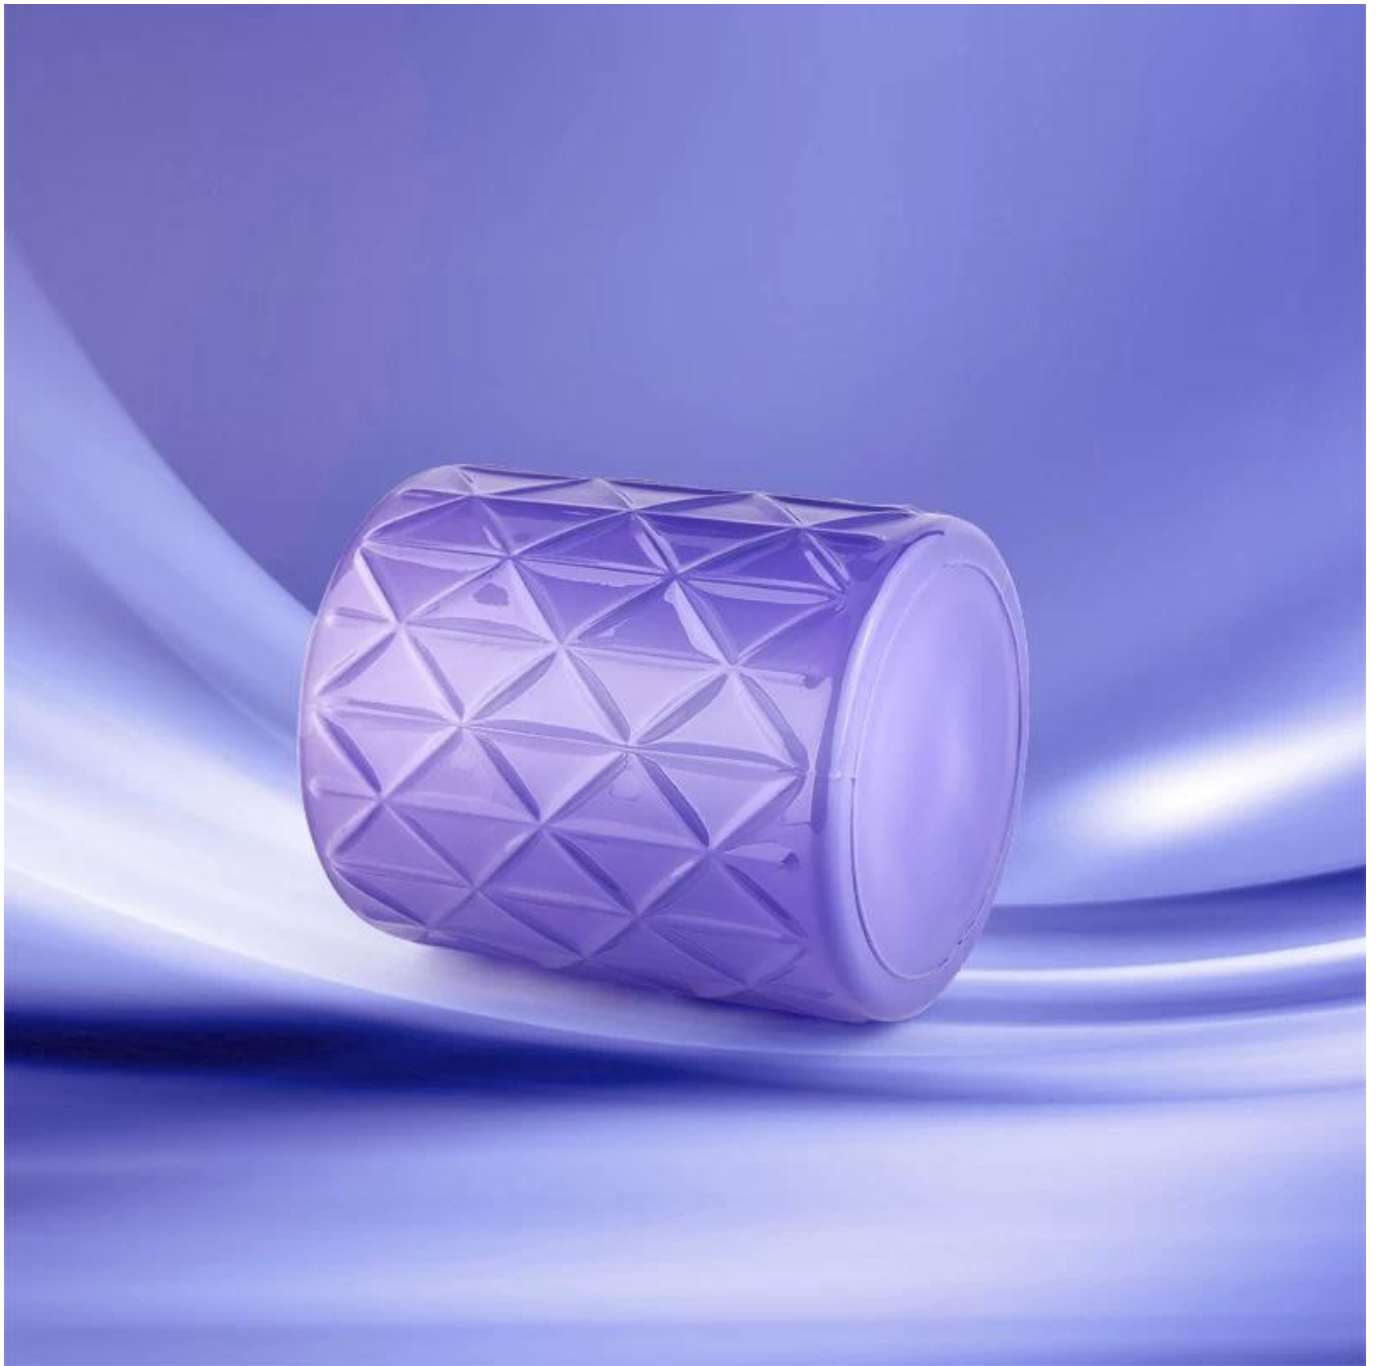

Por que escolher Sunny.

Nome do Produto	Luxo de 14oz de vidro roxo com suporte de vidro roxo por atacado
-----------------	--

Amostra Tempo	1. 5 dias se houver formato e tamanho de vidro 2. 15 dias, se você precisar de novas formas e tamanhos de vidro
A medida	Item: SGCX21122402 Top DiA: 84mm Bottom DIA: 84mm Altura: 100mm Peso: 387g Capacidade: 400ml
Embalagem	Embalagem normal, caixa de presente individual, caixa de PVC, caixa de janela, caixa de cores, caixa branca, etc.
Entrega Tempo	Dentro de 35 dias após a amostra e a ordem confirmada
Pagamento prazo	30% depósito por t/t com antecedência e o saldo contra a cópia de B/L
envio	Por mar, por via aérea, por Express e seu agente de transporte é aceitável
Ocasião de uso	Decoração de casa, decoração de casamento, favores de casamento, aprimoramento de decoração