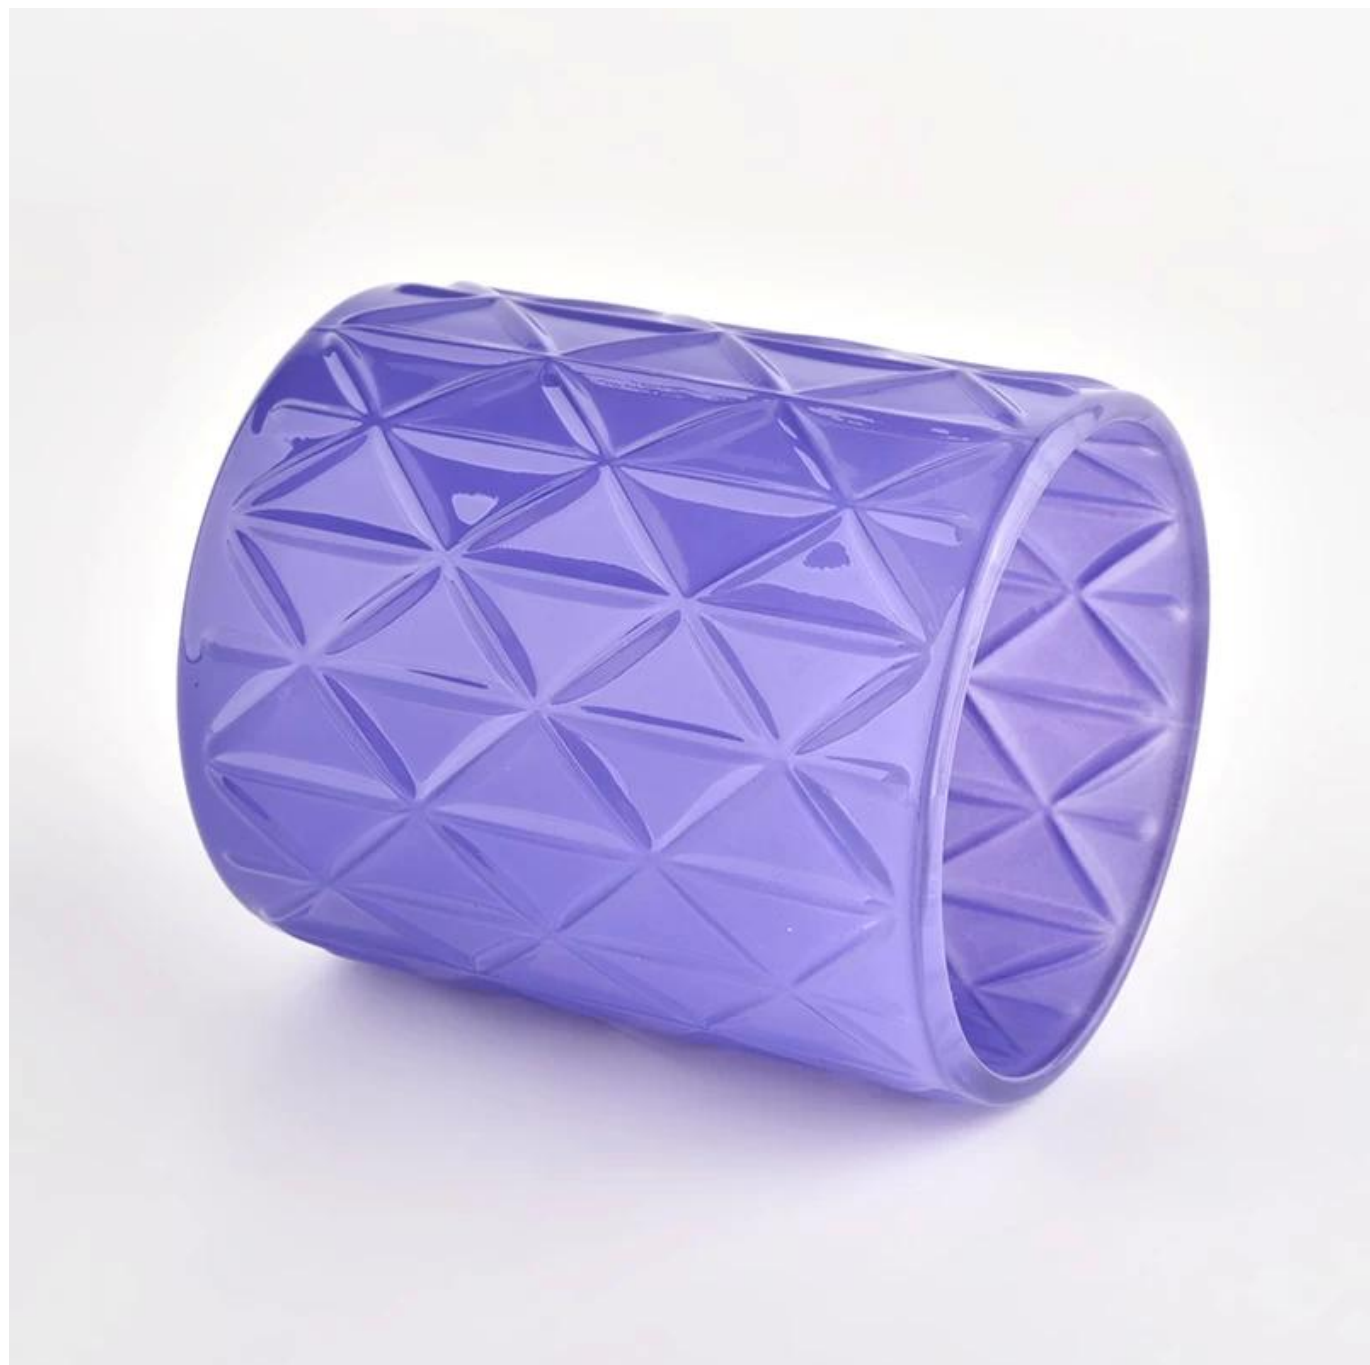

Por que escolher Sunny.

Nome do Produto	Luxo de 14oz de vidro roxo com suporte de vidro roxo por atacado
-----------------	--

Amostra Tempo	1. 5 dias se houver formato e tamanho de vidro 2. 15 dias, se você precisar de novas formas e tamanhos de vidro
A medida	Item: SGCX21122402 Top DiA: 84mm Bottom DIA: 84mm Altura: 100mm Peso: 387g Capacidade: 400ml
Embalagem	Embalagem normal, caixa de presente individual, caixa de PVC, caixa de janela, caixa de cores, caixa branca, etc.
Entrega Tempo	Dentro de 35 dias após a amostra e a ordem confirmada
Pagamento prazo	30% depósito por t/t com antecedência e o saldo contra a cópia de B/L
envio	Por mar, por via aérea, por Express e seu agente de transporte é aceitável
Ocasião de uso	Decoração de casa, decoração de casamento, favores de casamento, aprimoramento de decoração