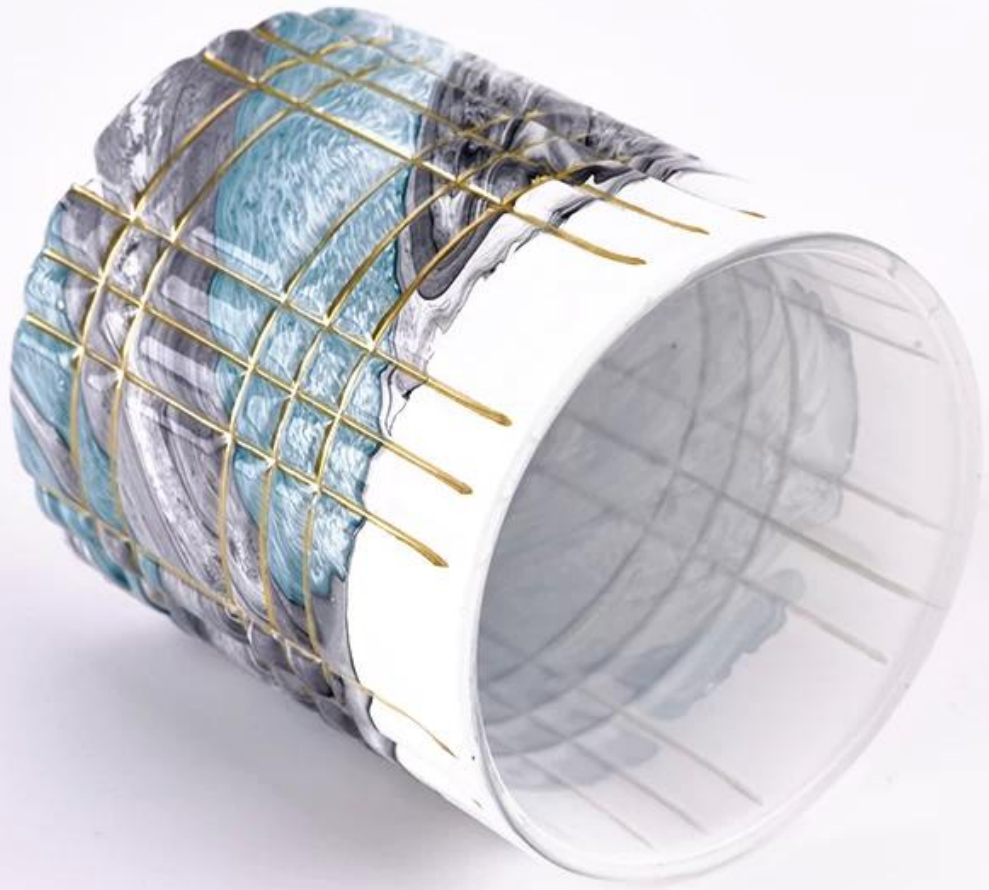

# Luxo de 10 onças de vidro belos frascos de vela para decoração de casa por atacado

O Sunny Glasswares não apenas coloca pedidos OEM / ODM, mas também ajuda muitas marcas a começar com os conceitos de produto.

Por que escolher Sunny.

Nome do Produto	Luxo de 10 onças de vidro belos frascos de vela para decoração de casa por atacado
-----------------	--

Amostra Tempo	1. 5 dias se houver formato e tamanho de vidro 2. 15 dias, se você precisar de novas formas e tamanhos de vidro
A medida	Item: SGTC22111001 Top DiA: 79mm Bottom DIA: 76mm Altura: 86mm Peso: 278g Capacidade: 280ml
Embalagem	Embalagem normal, caixa de presente individual, caixa de PVC, caixa de janela, caixa de cores, caixa branca, etc.
Entrega Tempo	Dentro de 35 dias após a amostra e a ordem confirmada
Pagamento prazo	30% depósito por t/t com antecedência e o saldo contra a cópia de B/L
envio	Por mar, por via aérea, por Express e seu agente de transporte é aceitável
Ocasião de uso	Decoração de casa, decoração de casamento, favores de casamento, aprimoramento de decoração