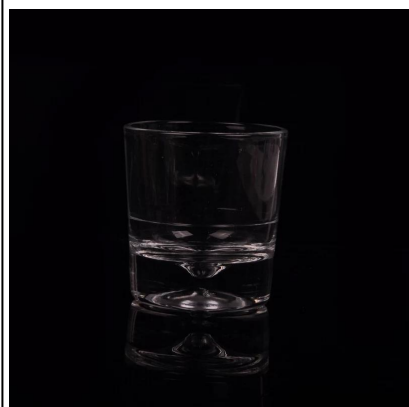

Similar Products Link

Office & Sample Room

[Shenzhen ensolarado Glassware Co., Ltd](#) Foi criada em 1992. Temos sido nesta área da indústria Por mais de 20 anos, como um fabricante profissional, nós especializamo-nos em projetar o glassware, Fabricação de vidro, bem como a exportação. Nossas linhas de produtos variam de artesanais a máquina feito.

Já produzimos produtos abundantes, como [copo de vidro](#), [vidro de borossilicato](#), [vidro de tiro](#), [vaso](#), [tigela](#), [candelabro](#), [copos](#), [cinzeiro](#), [louça](#), [vidro driking](#), etc. Todo o uso diário Glassware, no total há mais de 4.000 estilos diferentes.