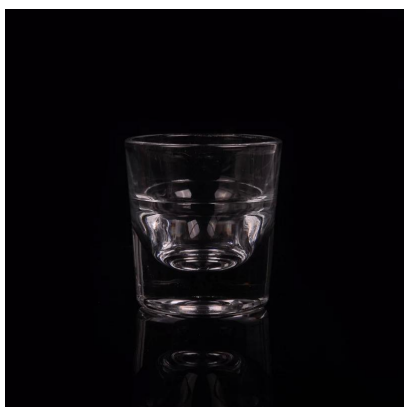

Similar Products Link

Office & Sample Room

[Shenzhen ensolarado Glassware Co., Ltd](#) Foi criada em 1992. Temos sido nesta área da indústria Por mais de 20 anos, como um fabricante profissional, nós especializamo-nos em projetar o glassware, Fabricação de vidro, bem como a exportação. Nossas linhas de produtos variam de artesanais a máquina feito.

Já produzimos produtos abundantes, como [copo de vidro](#), [vidro de borossilicato](#), [vidro de tiro](#), [vaso](#), [tigela](#), [candelabro](#), [copos](#), [cinzeiro](#), [louça](#), [vidro driking](#), etc. Todo o uso diário Glassware, no total há mais de 4.000 estilos diferentes.