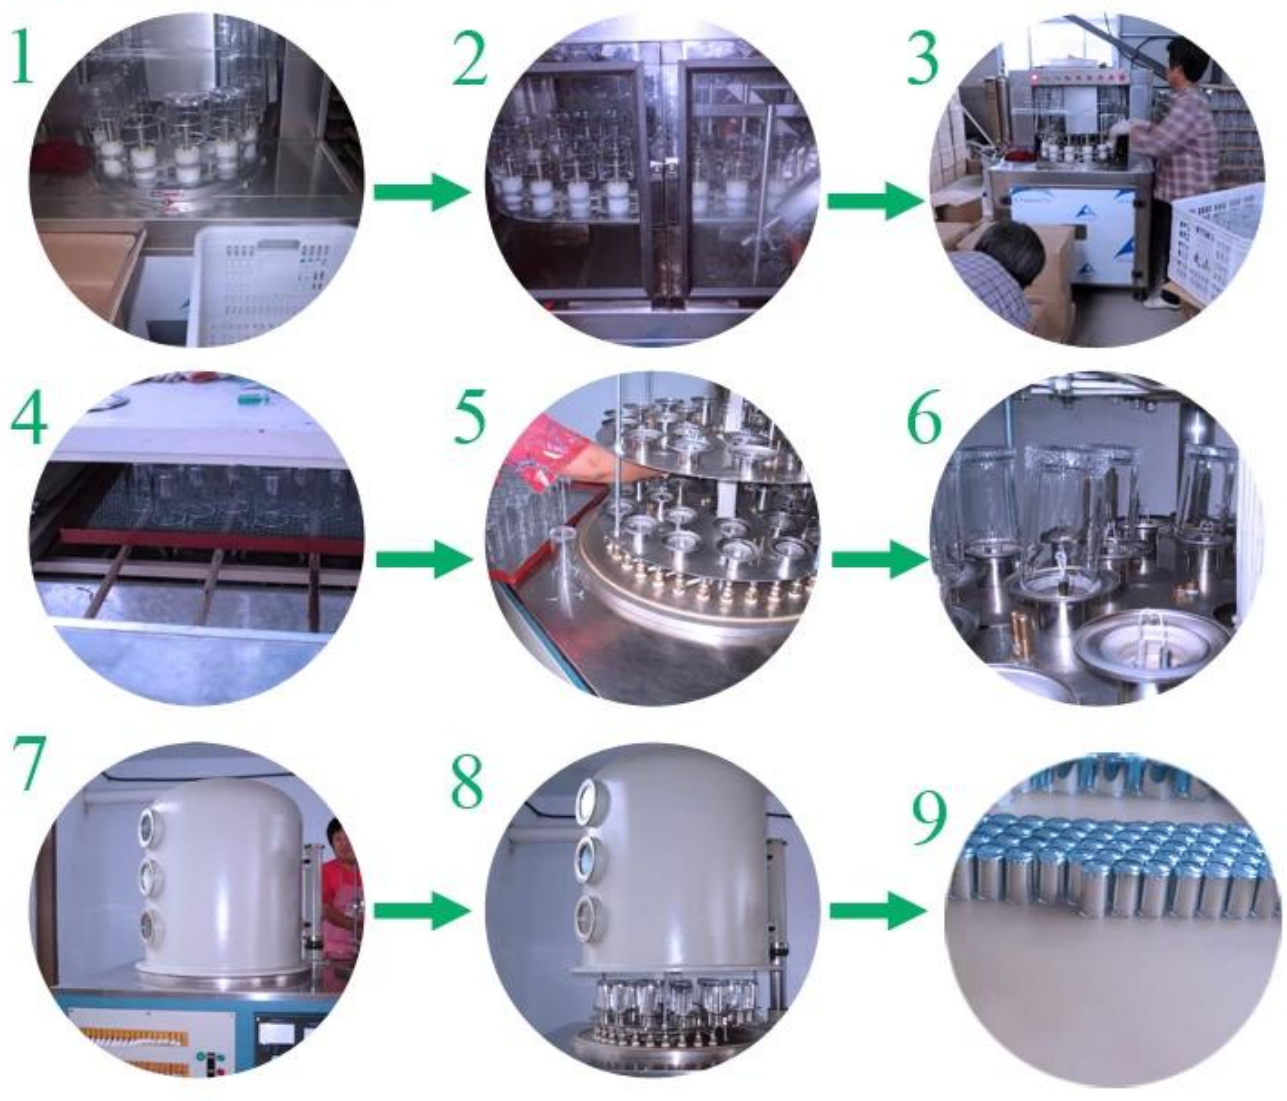

More Product Pictures

**ITS
5
O'CLOCK**

Similar Products Link

Office & Sample Room

Factory Show

Spray colour

Para maiores informações,por favor visite nosso website: www.okcandle.com