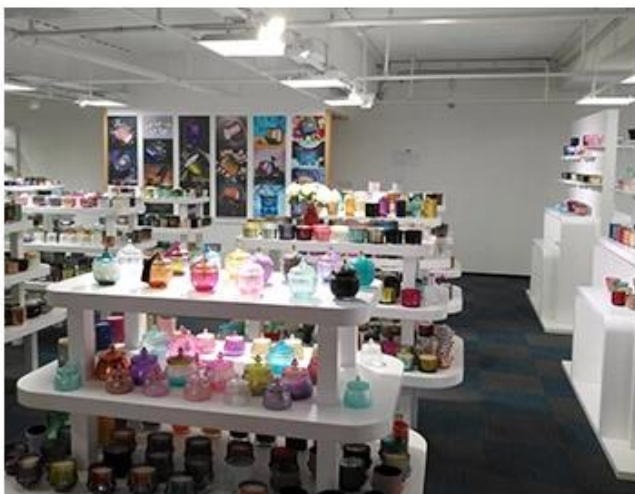

Wooden case

Office & Sample Room

Adquirimos um escritório internacional de 1.800 metros quadrados em Shenzhen.

Exemplo de visualização da sala

Meiyang Glass oferece muito mais **A sala de amostras de Shenzhen tem 5000 peças** Uma ampla gama de opções. Ele ganhou um grande cartão [Opinião dos consumidores](#). Bem-vindo ao escritório de Shenzhen! A imagem é a seguinte **Apenas parte de nossos castiçais de design** Bem-vindo ao escritório de Shenzhen para encontrar o seu favorito, ele trará muitas surpresas, porque é difícil encontrar outro fornecedor na China.

SAMPLE ROOM

There are more than 5000 products in
sample room of Sunny Glassware
for your reference. No second Co. in China!

Factory Show

Abaixo estão as fotos das principais transações on-line. Para mais informações sobre a fábrica, consulte: [Visita à fábrica](#)