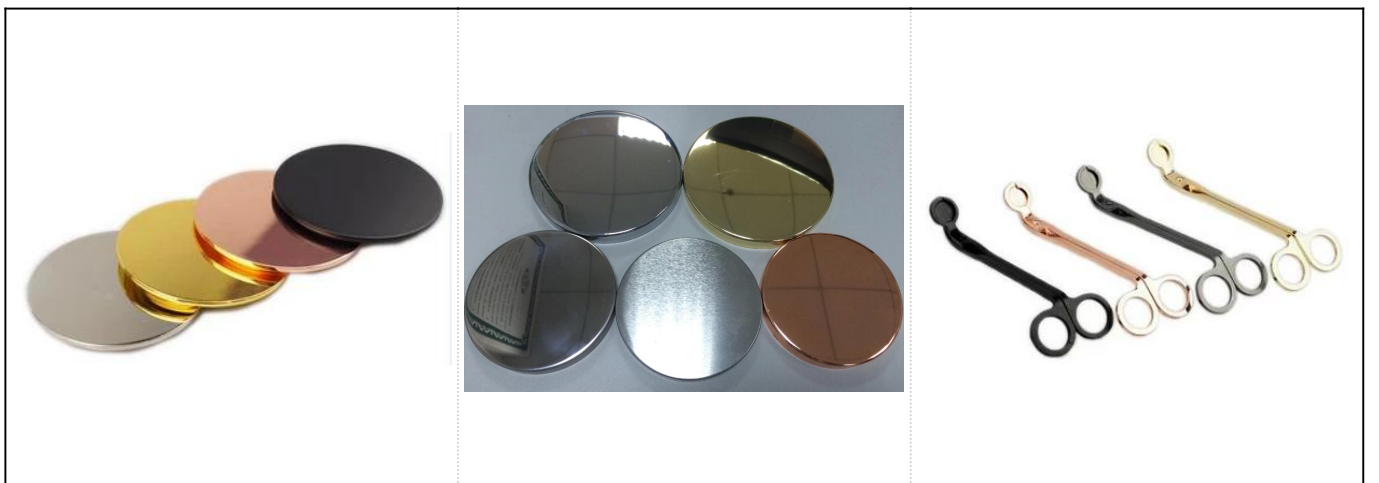

Acessórios combinados: