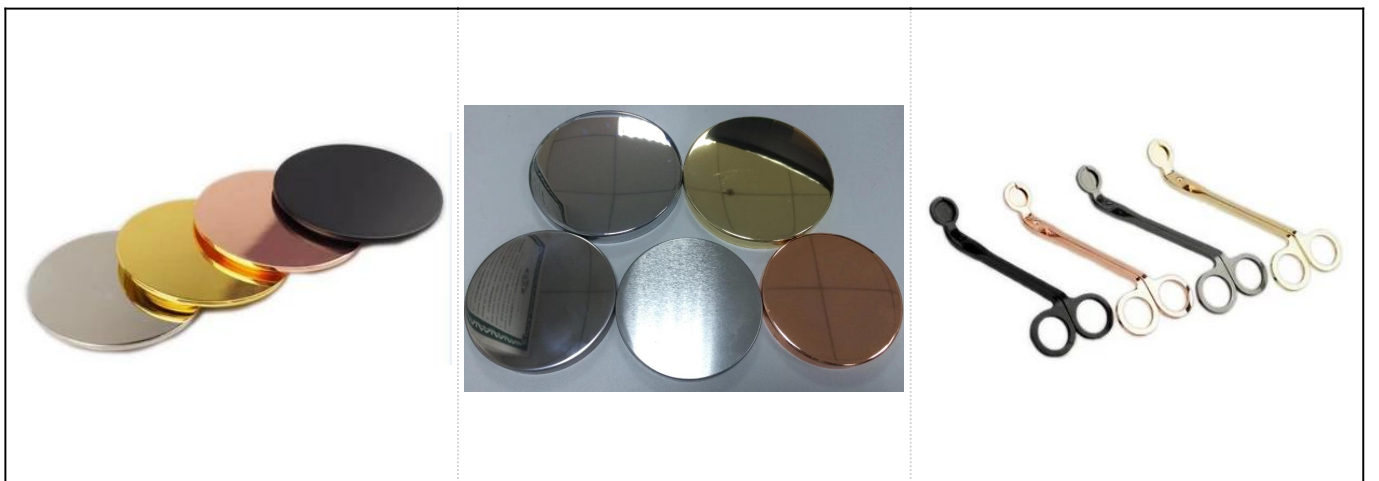

Acessórios combinados: