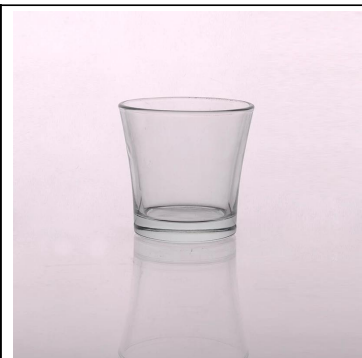

Máquina feita de calor em relevo vidro resistente recipiente vela exportador

Product Details

	Sem itme	SGLYP15010508
	Tamanho	T: 66 milímetros; B: 41 milímetros; H: 63 milímetros; W: 260g
	Capacidade	100ml
	Material	Hight vidro branco
	Artesanato	Máquina feita
	Amostra	Se no existir 1.5-7days forma ou tamanho dos produtos; 2,15 dias se precisar de nova forma ou tamanho dos produtos
	Termos de pagamento	Depósito de 30% por T / T adiantado eo contrapeso de encontro à cópia de B / L
	Certificação	ASTM; ISO9001
	Para sua escolha	1, a impressão do logotipo disponível Qualquer 2, Qualquer cor pintada, fosco, galvanoplastia, laser logotipo para o acabamento estão disponíveis 3, a embalagem especial como envoltório do psiquiatra, caixa de presente cor, caixa branca ou embalagem normal de segurança estão disponíveis 4, qualquer forma, tamanho reunião sua necessidade

More Product Pictures

T:66mm

H:63mm

B:41mm

Similar Products Link

Office & Sample Room

Factory Show

As características do mês de vidro soprado