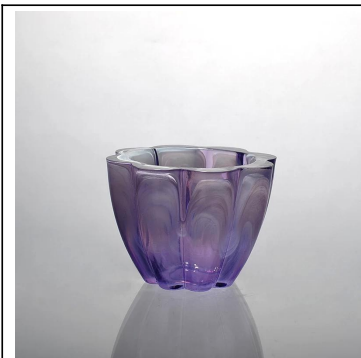

Máquina feita de calor em relevo vidro resistente recipiente vela exportador

Product Details

	Sem itme	SGLYP15010508
	Tamanho	T: 66 milímetros; B: 41 milímetros; H: 63 milímetros; W: 260g
	Capacidade	100ml
	Material	Hight vidro branco
	Artesanato	Máquina feita
	Amostra	Se no existir 1.5-7days forma ou tamanho dos produtos; 2,15 dias se precisar de nova forma ou tamanho dos produtos
	Termos de pagamento	Depósito de 30% por T / T adiantado eo contrapeso de encontro à cópia de B / L
	Certificação	ASTM; ISO9001
	Para sua escolha	1, a impressão do logotipo disponível Qualquer 2, Qualquer cor pintada, fosco, galvanoplastia, laser logotipo para o acabamento estão disponíveis 3, a embalagem especial como envoltório do psiquiatra, caixa de presente cor, caixa branca ou embalagem normal de segurança estão disponíveis 4, qualquer forma, tamanho reunião sua necessidade

More Product Pictures

T:66mm

H:63mm

B:41mm

Similar Products Link

Office & Sample Room

Factory Show

As características do mês de vidro soprado