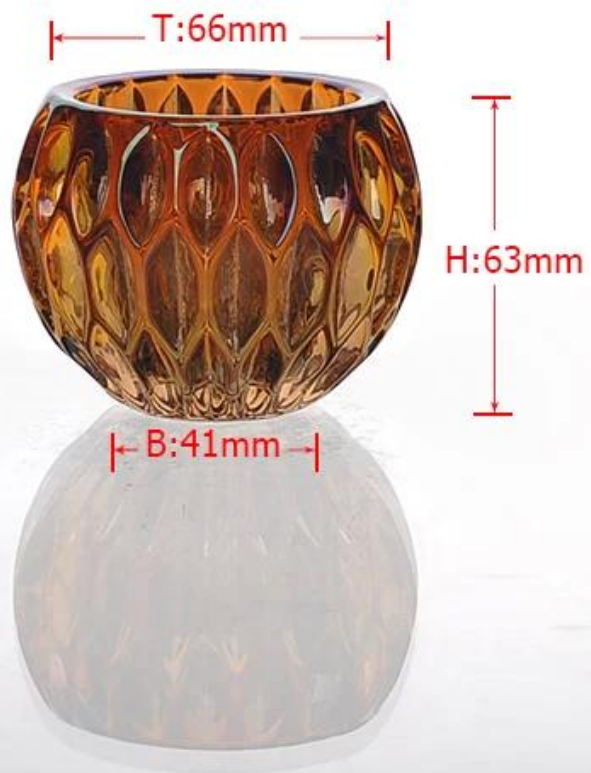

Máquina feita de calor em relevo vidro resistente recipiente vela exportador

Product Details

	Sem itme	SGLYP15010508
	Tamanho	T: 66 milímetros; B: 41 milímetros; H: 63 milímetros; W: 260g
	Capacidade	100ml
	Material	Hight vidro branco
	Artesanato	Máquina feita
	Amostra	Se no existir 1.5-7days forma ou tamanho dos produtos; 2,15 dias se precisar de nova forma ou tamanho dos produtos
	Termos de pagamento	Depósito de 30% por T / T adiantado eo contrapeso de encontro à cópia de B / L
	Certificação	ASTM; ISO9001
	Para sua escolha	1, a impressão do logotipo disponível Qualquer 2, Qualquer cor pintada, fosco, galvanoplastia, laser logotipo para o acabamento estão disponíveis 3, a embalagem especial como envoltório do psiquiatra, caixa de presente cor, caixa branca ou embalagem normal de segurança estão disponíveis 4, qualquer forma, tamanho reunião sua necessidade

More Product Pictures

T:66mm

H:63mm

B:41mm

Similar Products Link

Office & Sample Room

Factory Show

As características do mês de vidro soprado