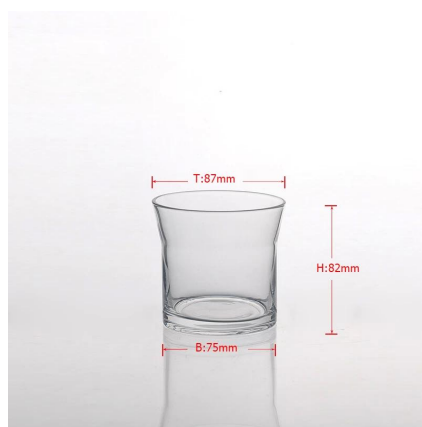

Quadrados titulares luz do chá para decoração de casa