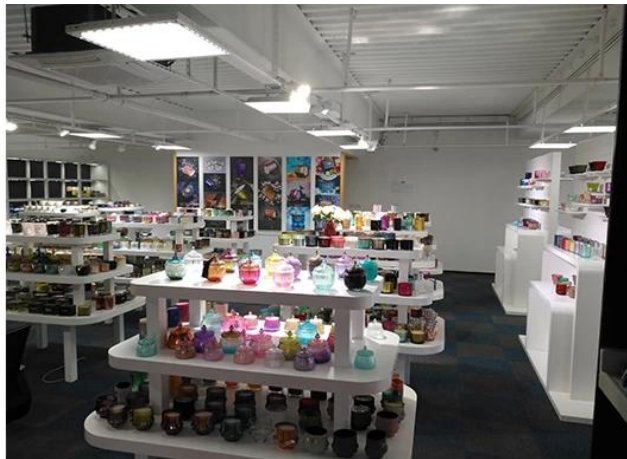

Ajudamos os clientes de pequenas empresas a aumentar rapidamente o marketing para ser uma referência da indústria

Cenários de Vida

- Decore um jantar romântico no café ou bar
- Decoração perfeita para casa, hotel ou jardim
- Presentes para o amante doce
- Qualquer ocasião para a decoração

Range of the application

Office & Sample Room

Nós compramos um escritório internacional de 1.800 metros quadrados em Shenzhen.

Mostra de quarto de amostra

Produtos vidreiros ensolarados apresentam mais de **5.000 itens no quarto de amostra de Shenzhen** para uma ampla seleção. ganhou um ótimo [avaliação do cliente](#). Bem-vindo ao escritório de Shenzhen! A imagem da seguinte forma é **apenas uma parte de nossos castiçais de design próprio** Bem-vindo ao escritório de Shenzhen para encontrar seus favoritos, ele trará uma grande surpresa porque é difícil encontrar outro fornecedor como este na China.